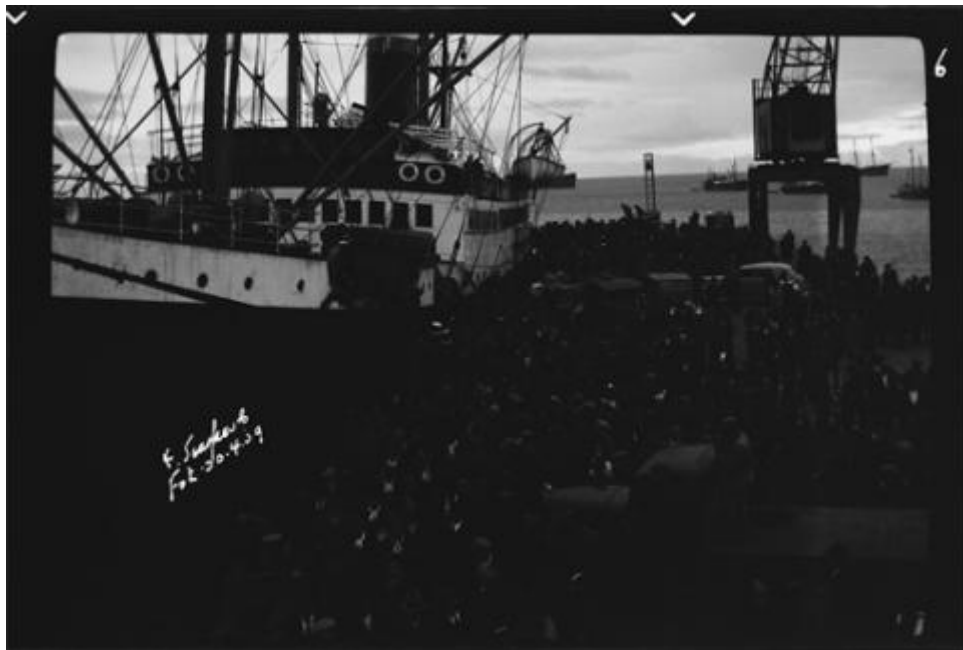

**Registro ID: Ob-16-18169**

Título:	<b>Muelle de Punta Arenas</b>
Creador:	Esteban Scarpa Covacevich
Institución:	Museo Regional de Magallanes
Nombre por forma:	Negativo (fotografía)
Nivel jerárquico:	Objeto
Este <b>objeto</b> pertenece a:	Fondo Esteban Scarpa