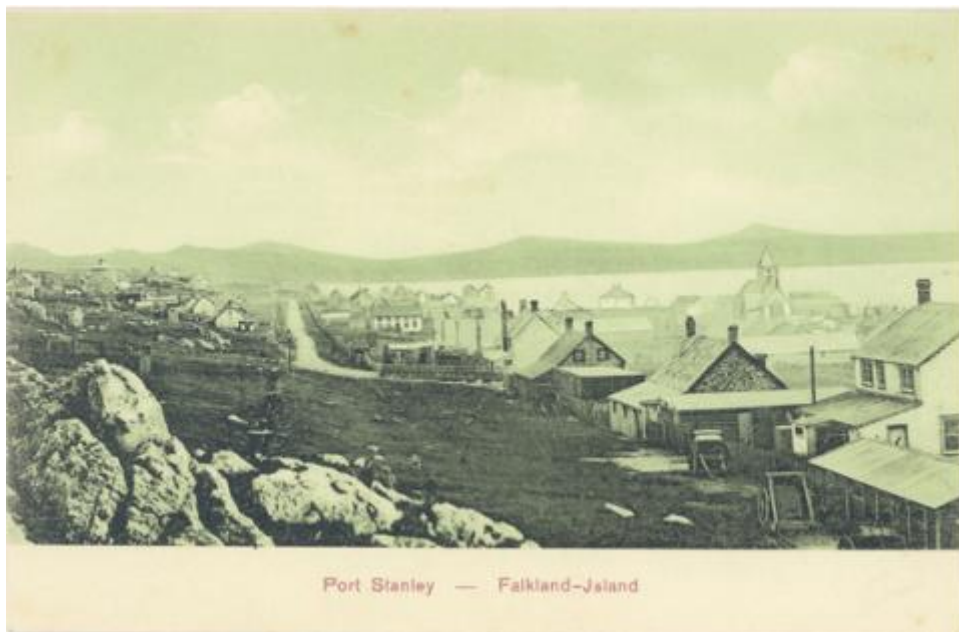

Registro ID: Ob-16-14408**Título: Accidente de avión en un lago**

Institución: Museo Regional de Magallanes

Nombre por forma: Tarjeta postal

Nivel jerárquico: Objeto

Este **objeto** pertenece a: Fondo Esteban Scarpa