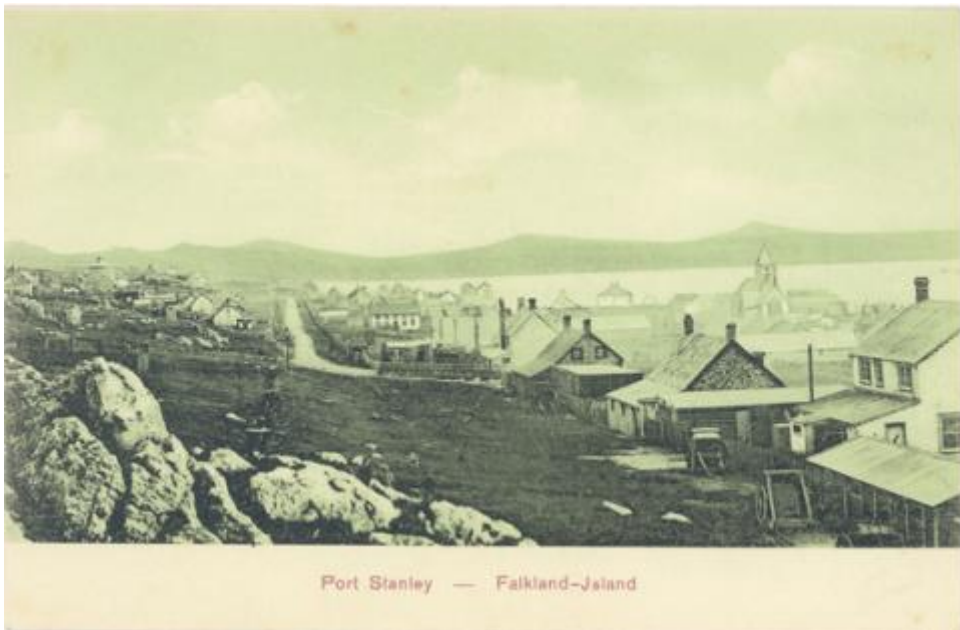

Registro ID: Ob-16-14408

Título:	Accidente de avión en un lago
Institución:	Museo Regional de Magallanes
Nombre por forma:	Tarjeta postal
Nivel jerárquico:	Objeto
Este objeto pertenece a:	Fondo Esteban Scarpa