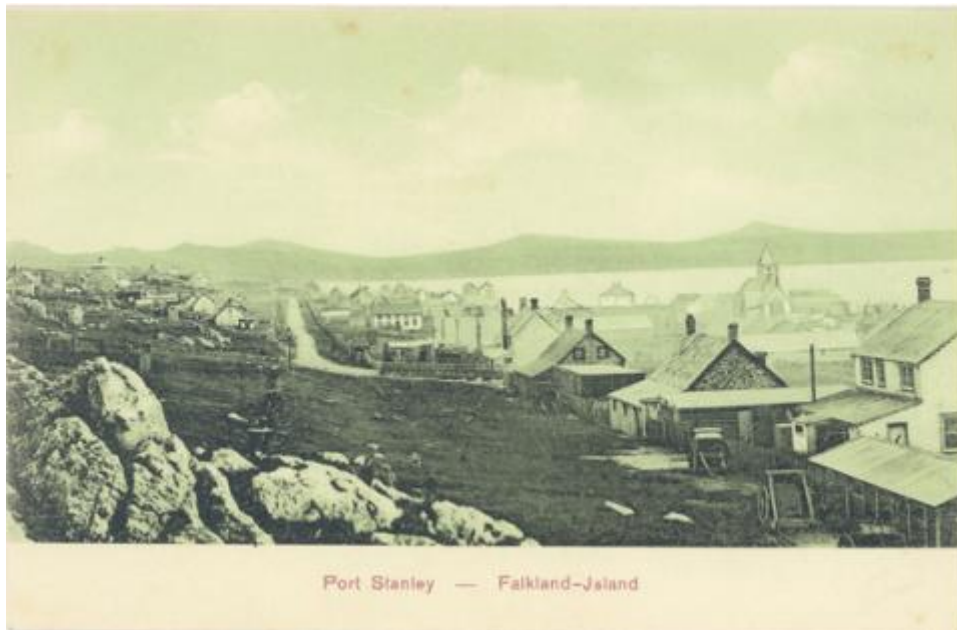

**Registro ID: Ob-16-14408**

Título:	<b>Accidente de avión en un lago</b>
Institución:	Museo Regional de Magallanes
Nombre por forma:	Tarjeta postal
Nivel jerárquico:	Objeto
Este <b>objeto</b> pertenece a:	Fondo Esteban Scarpa