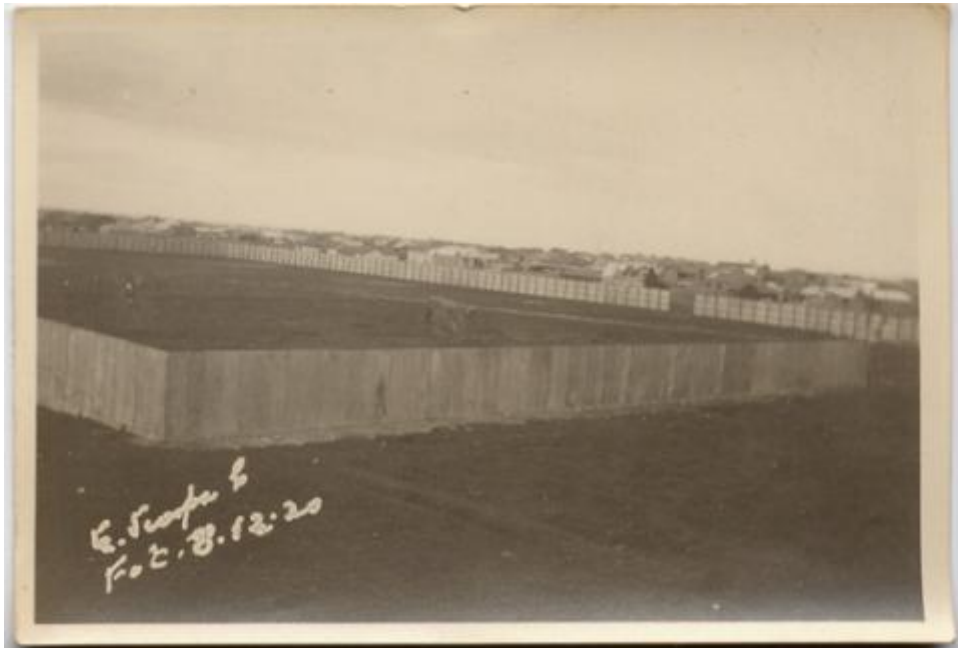

Registro ID: Ob-16-1396

Título:	Sitio cerrado
Creador:	Esteban Scarpa Covacevich
Institución:	Museo Regional de Magallanes
Nombre por forma:	Fotografía
Nivel jerárquico:	Objeto
Este objeto pertenece a:	Fondo Esteban Scarpa

FB 00640

Nivel de descripción

Objeto

Nombre por forma

Nombre	Cantidad
Fotografía	1

Contenido iconográfico

Sitio cercado por madera. Materia: Arquitectura y urbanismo.

Descripción física

Positivo papel copia, monocromo, estructura formal escena, especialidad fotográfica registro. Firma y fecha en negativo por anverso.

Dimensiones

Nombre por forma	Alto	Ancho
Fotografía	5.9 cm	8.7 cm

Técnica/Material