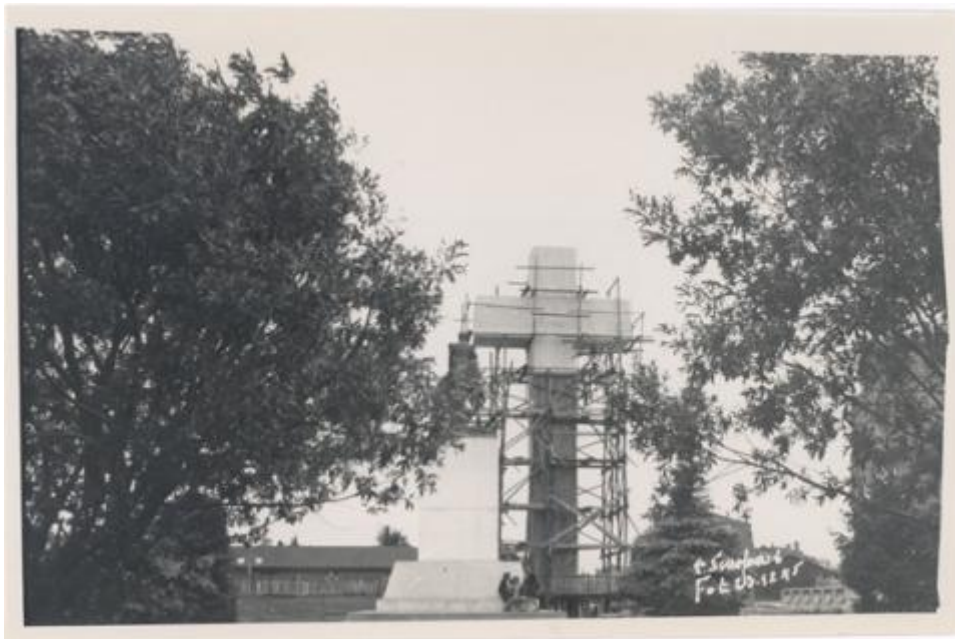

Registro ID: Ob-16-12458

Título:	Construcción de una cruz
Creador:	Esteban Scarpa Covacevich
Institución:	Museo Regional de Magallanes
Nombre por forma:	Fotografía
Nivel jerárquico:	Objeto
Este objeto pertenece a:	Fondo Esteban Scarpa

Ficha de registro

Relación jerárquica

Fondo [Esteban Scarpa](#)

Objeto Construcción de una cruz

Institución

Museo Regional de Magallanes

Número de registro

16-12458

Número de inventario

FB 11697

Nivel de descripción

Objeto

Nombre por forma

Nombre	Cantidad
Fotografía	1

Contenido iconográfico

Escena de unos hombres en una construcción de madera. Lugar: Punta Arenas. Materia: Arquitectura y urbanismo. Monumentos.

Descripción física

Positivo papel copia, monocromo, estructura formal escena, especialidad fotográfica registro. Firma y fecha en negativo por anverso.

Dimensiones

Nombre por forma	Alto	Ancho
Fotografía	11 cm	17 cm