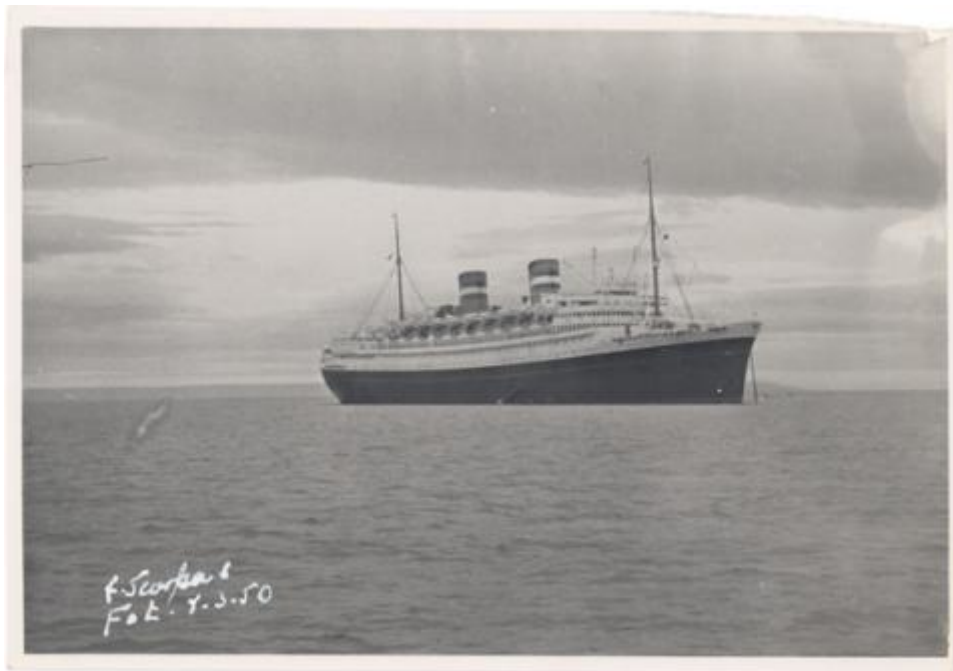

Registro ID: Ob-16-12369

Título:	Llegada de un buque
Creador:	Esteban Scarpa Covacevich
Institución:	Museo Regional de Magallanes
Nombre por forma:	Fotografía
Nivel jerárquico:	Objeto
Este objeto pertenece a:	Fondo Esteban Scarpa

Ficha de registro

Relación jerárquica

Fondo [Esteban Scarpa](#)

Objeto Llegada de un buque

Institución

Museo Regional de Magallanes

Número de registro

16-12369

Número de inventario

FB 11608

Nivel de descripción

Objeto

Nombre por forma

Nombre	Cantidad
Fotografía	1

Contenido iconográfico

Escenas de la llegada de un barco a la bahía de Punta Arenas.
Lugar: Punta Arenas. Materia: Transportes. Barcos.