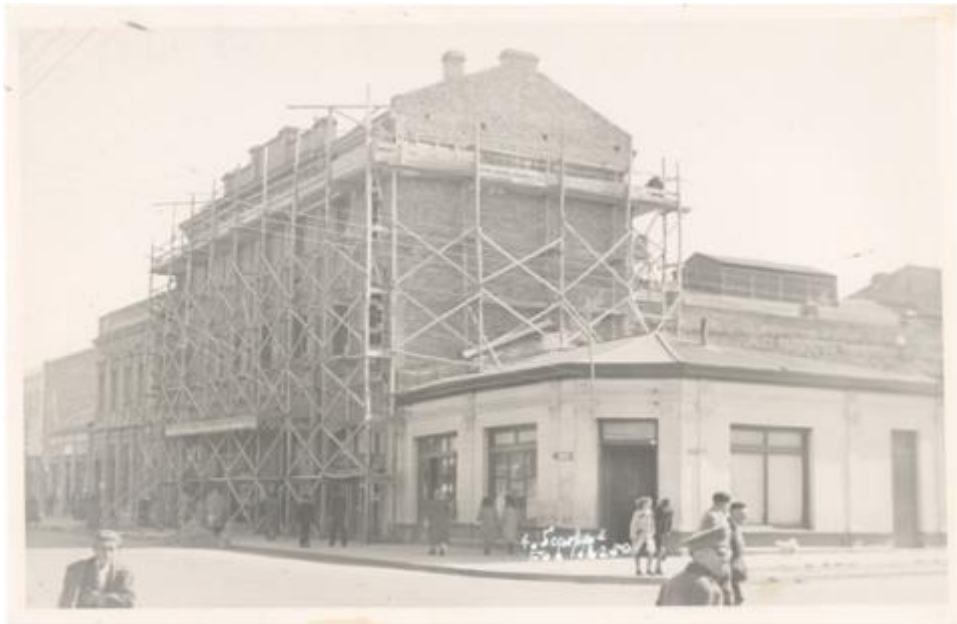

**Registro ID: Ob-16-12358**

Título:	<b>Edificios de la ciudad</b>
Creador:	Esteban Scarpa Covacevich
Institución:	Museo Regional de Magallanes
Nombre por forma:	Fotografía
Nivel jerárquico:	Objeto
Este <b>objeto</b> pertenece a:	Fondo Esteban Scarpa