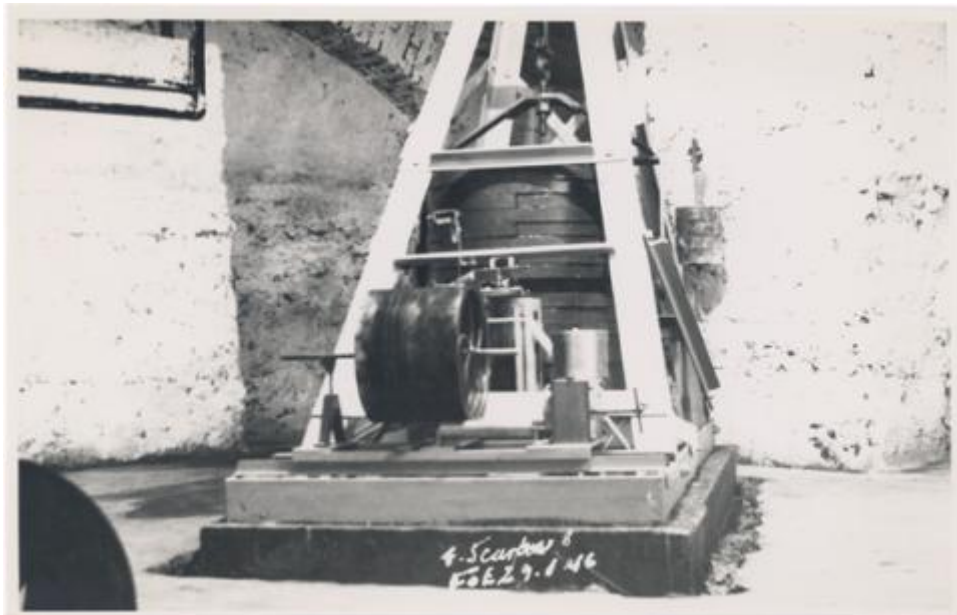

Registro ID: Ob-16-11423

Título:	Máquina
Creador:	Esteban Scarpa Covacevich
Institución:	Museo Regional de Magallanes
Nombre por forma:	Fotografía
Nivel jerárquico:	Objeto
Este objeto pertenece a:	Fondo Esteban Scarpa

FB 10661

Nivel de descripción

Objeto

Nombre por forma

Nombre	Cantidad
Fotografía	1

Contenido iconográfico

Vista frontal de una máquina. Materia: Industria. Maquinaria en la industria.

Descripción física