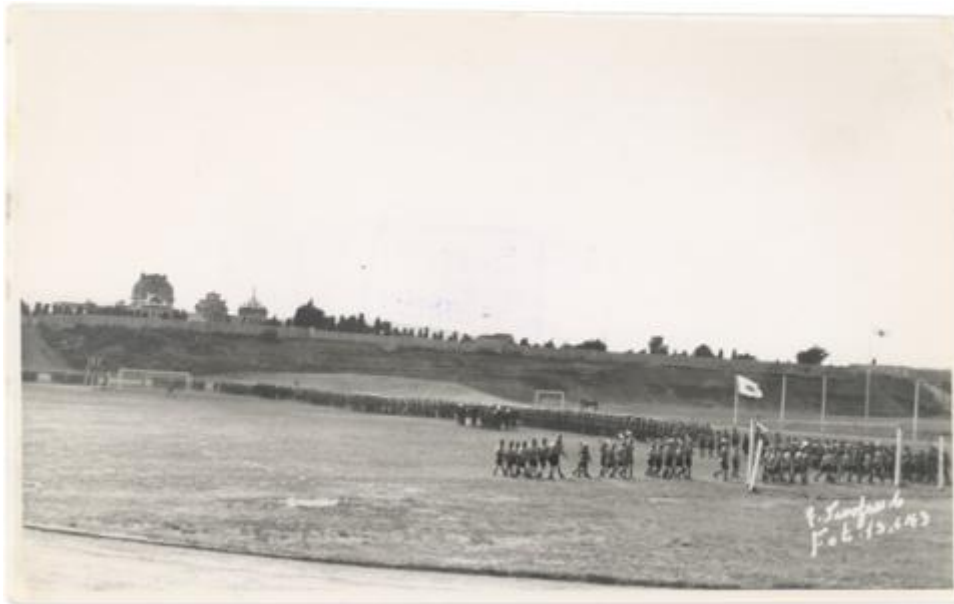

Registro ID: Ob-16-10232

Título:	Estadio Ramón Cañas
Creador:	Esteban Scarpa Covacevich
Institución:	Museo Regional de Magallanes
Nombre por forma:	Fotografía
Nivel jerárquico:	Objeto
Este objeto pertenece a:	Fondo Esteban Scarpa

Número de inventario

FB 09470

Nivel de descripción

Objeto

Nombre por forma

Nombre	Cantidad
Fotografía	1

Contenido iconográfico

Cancha de fútbol del estadio Ramón Cañas Montalva, en segundo plano se aprecia el Cementerio Municipal. Lugar: Punta Arenas. Materia: Ocio y deporte. Instalaciones deportivas.

Descripción física

Positivo papel copia, monocromo, estructura formal escena, especialidad fotográfica registro. Firma y fecha en negativo por anverso.

Dimensiones

Nombre por forma	Alto	Ancho
Fotografía	11 cm	17 cm