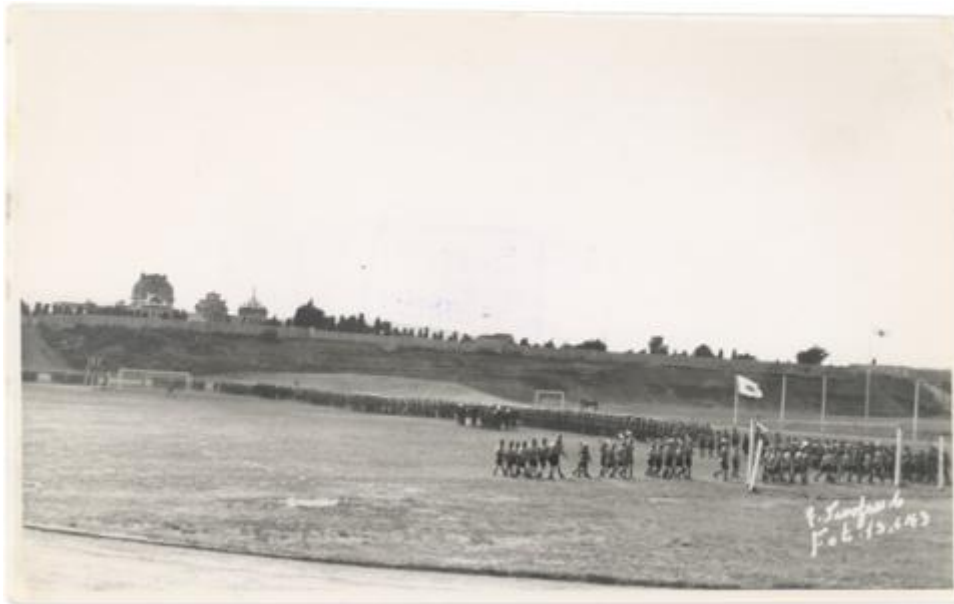

Registro ID: Ob-16-10232

| | |
|---------------------------------|------------------------------|
| Título: | Estadio Ramón Cañas |
| Creador: | Esteban Scarpa Covacevich |
| Institución: | Museo Regional de Magallanes |
| Nombre por forma: | Fotografía |
| Nivel jerárquico: | Objeto |
| Este objeto pertenece a: | Fondo Esteban Scarpa |

Número de inventario

FB 09470

Nivel de descripción

Objeto

Nombre por forma

| Nombre | Cantidad |
|----------------------------|----------|
| Fotografía | 1 |

Contenido iconográfico

Cancha de fútbol del estadio Ramón Cañas Montalva, en segundo plano se aprecia el Cementerio Municipal. Lugar: Punta Arenas. Materia: Ocio y deporte. Instalaciones deportivas.