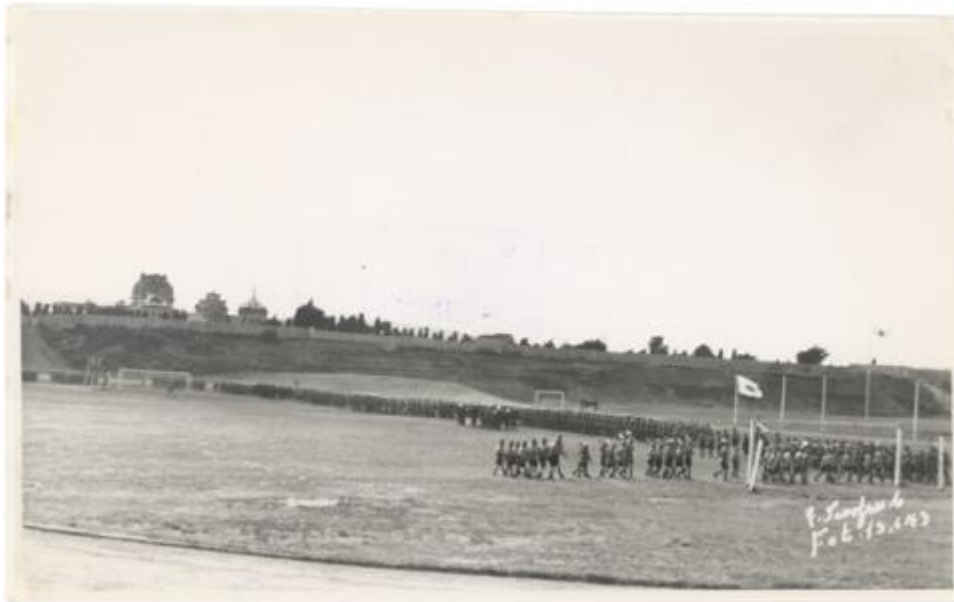

Registro ID: Ob-16-10232

| | |
|---------------------------------|------------------------------|
| Título: | Estadio Ramón Cañas |
| Creador: | Esteban Scarpa Covacevich |
| Institución: | Museo Regional de Magallanes |
| Nombre por forma: | Fotografía |
| Nivel jerárquico: | Objeto |
| Este objeto pertenece a: | Fondo Esteban Scarpa |

Número de inventario

FB 09470

Nivel de descripción

Objeto

Nombre por forma

| Nombre | Cantidad |
|----------------------------|----------|
| Fotografía | 1 |

Contenido iconográfico

Cancha de fútbol del estadio Ramón Cañas Montalva, en segundo plano se aprecia el Cementerio Municipal. Lugar: Punta Arenas. Materia: Ocio y deporte. Instalaciones deportivas.