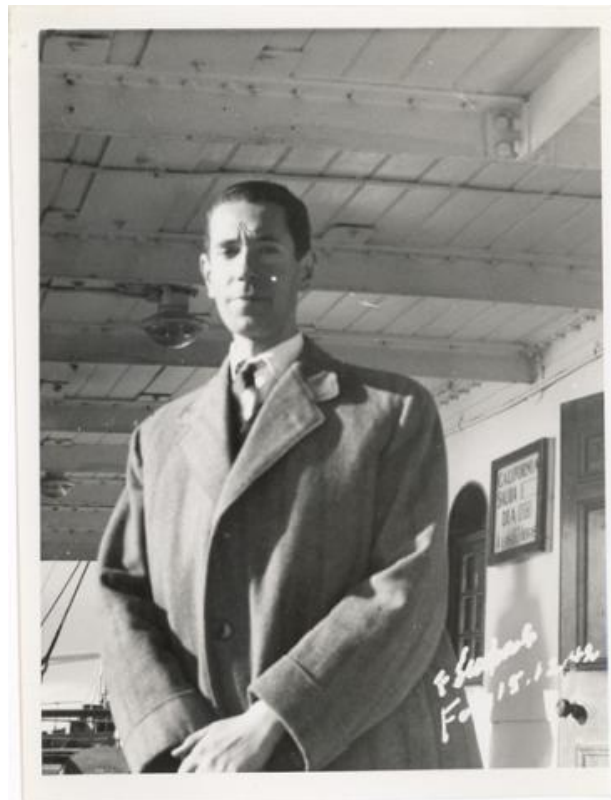

**Registro ID: Ob-16-10000**

Título:	<b>Retrato</b>
Creador:	Esteban Scarpa Covacevich
Institución:	Museo Regional de Magallanes
Nombre por forma:	Fotografía
Nivel jerárquico:	Objeto
Este <b>objeto</b> pertenece a:	Fondo Esteban Scarpa

## Relación jerárquica

Fondo [Esteban Scarpa](#)  
Objeto Retrato

---

## Contenido iconográfico

Retrato de un hombre. Materia: Sociedad. Hombres.