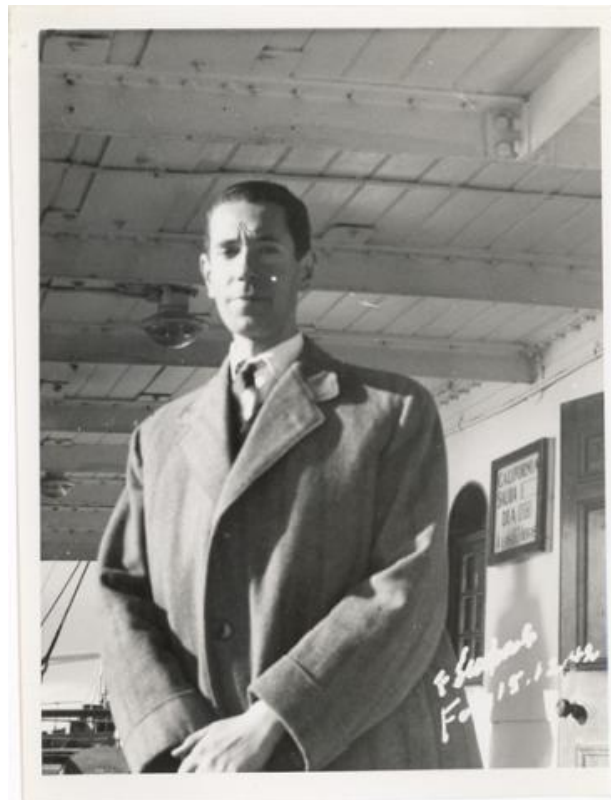

Registro ID: Ob-16-10000

Título:	Retrato
Creador:	Esteban Scarpa Covacevich
Institución:	Museo Regional de Magallanes
Nombre por forma:	Fotografía
Nivel jerárquico:	Objeto
Este objeto pertenece a:	Fondo Esteban Scarpa

Ficha de registro

Relación jerárquica

Fondo [Esteban Scarpa](#)
Objeto Retrato

Institución

Museo Regional de Magallanes

Número de registro

16-10000

Número de inventario

FB 09238

Nivel de descripción

Objeto

Nombre por forma

Nombre	Cantidad
Fotografía	1

Contenido iconográfico

Retrato de un hombre. Materia: Sociedad. Hombres.

Descripción física

Técnica/Material

Nombre por forma	Material
Fotografía	Papel

Creador

Creador	Obra atribuida
Esteban Scarpa Covacevich	No

Fechas de creación

1942-12-15

Condiciones de reproducción

Ley 17.336 sobre Propiedad Intelectual