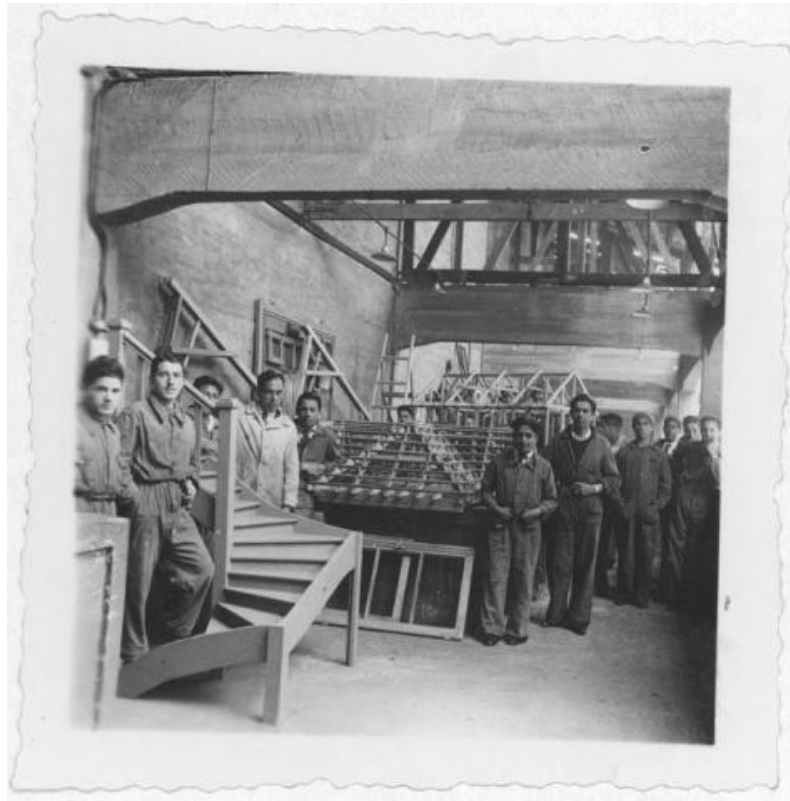

Registro ID: Ob-12-986

Título: **Escuela Industrial de Temuco**

Institución: Museo de la Educación Gabriela Mistral

Nombre por forma: Fotografía

Nivel jerárquico: Objeto