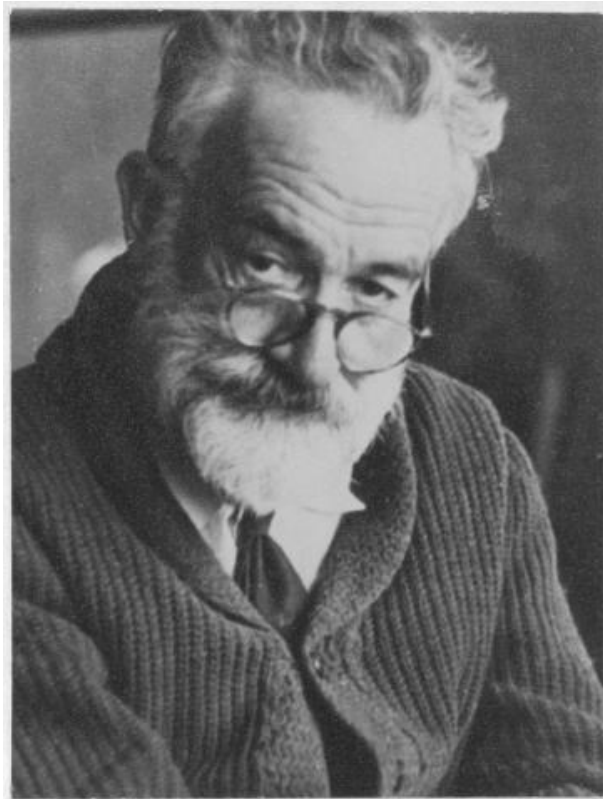

**Registro ID: Ob-12-716**

|                   |  |
|-------------------|--|
| Título:           | <b>Eusebio Ybar Schepeler</b>          |
| Institución:      | Museo de la Educación Gabriela Mistral |
| Nombre por forma: | Fotografía                             |
| Nivel jerárquico: | Objeto                                 |

Materia: Sociedad. Retratos. Persona o grupo representado: Eusebio Ybar Schepeler.

**Descripción física**

Positivo papel copia, monocromo, estructura formal retrato individual, especialidad fotográfica registro. Hombre canoso con lentes y barba. Vista chaleco oscuro, corbata y camisa.