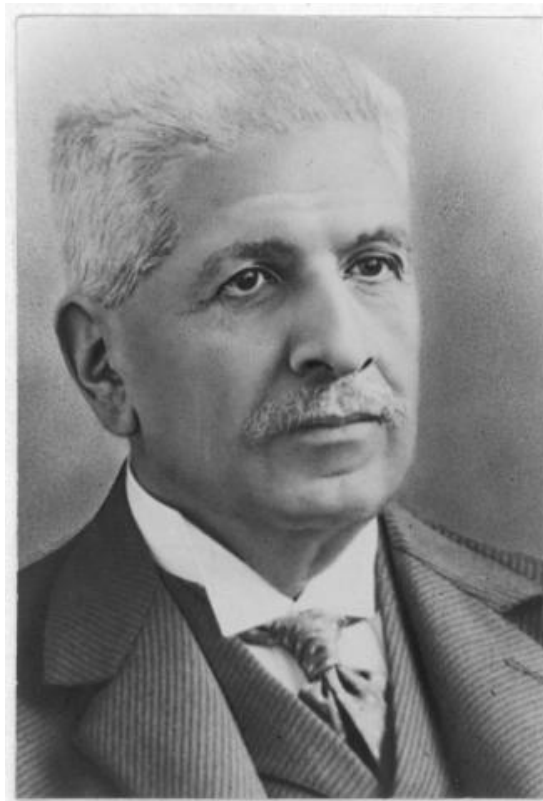

**Registro ID: Ob-12-668**

Título:	<b>Pedro Montt y Montt</b>
Institución:	Museo de la Educación Gabriela Mistral
Nombre por forma:	Fotografía
Nivel jerárquico:	Objeto

## Descripción física

Positivo papel copia, monocromo, estructura formal retrato de estudio, especialidad fotográfica registro. Hombre canosos con bigote. Vista chaqueta y chaleco a rayas, corbata y camisa blanca con cuello alto.