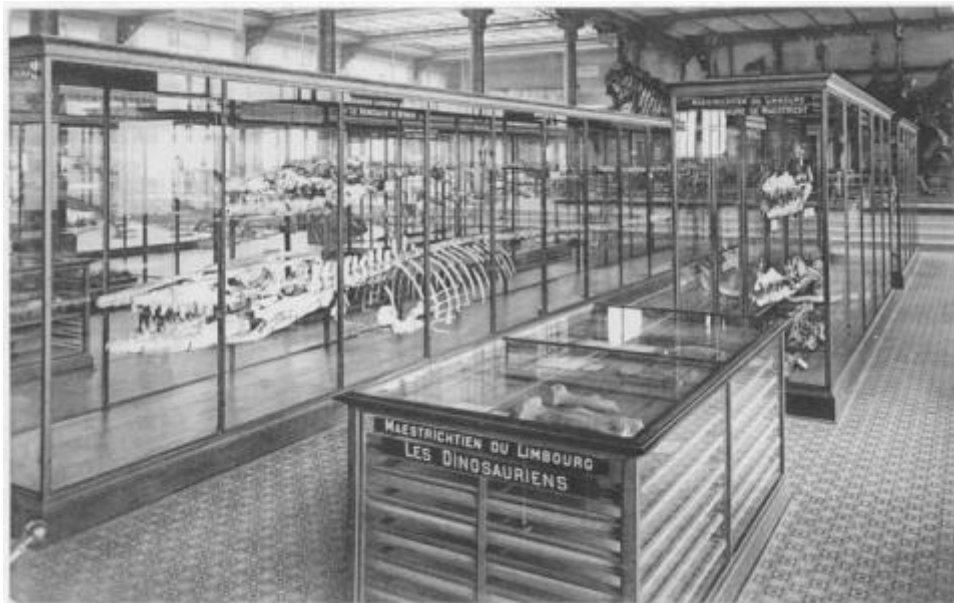

Registro ID: Ob-12-4765

Título: **Museo de Historia Natural de París**

Institución: Museo de la Educación Gabriela Mistral

Nombre por forma: Lámina

Nivel jerárquico: Objeto