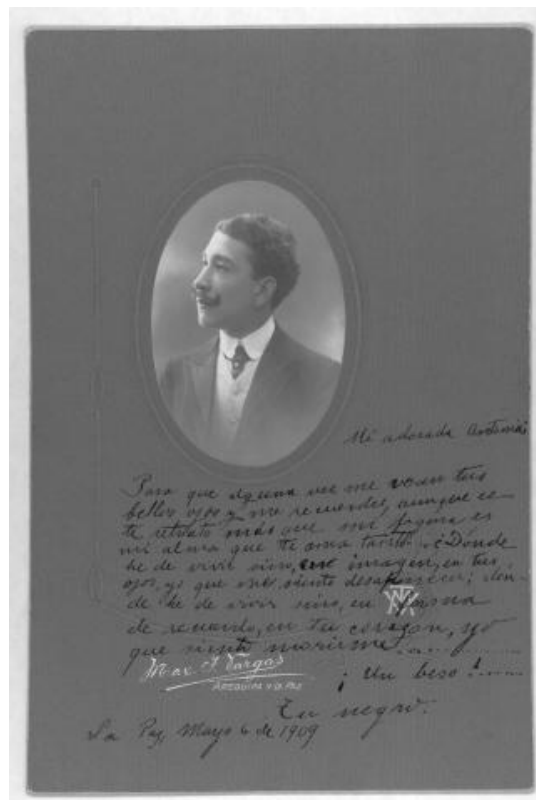

Registro ID: Ob-12-4698

Título:	Familia Maluschka
Creador:	Maximiliano Telésforo Vargas (Max T. Vargas)
Institución:	Museo de la Educación Gabriela Mistral
Nombre por forma:	Fotografía
Nivel jerárquico:	Objeto

Objeto

Nombre por forma

Nombre	Cantidad
Fotografía	1

Contenido iconográfico

Abel Alarcon de la Peña, Poeta Boliviano , su bsecretario de Relaciones, Esposo de Antonia Maluschka Maly, La Paz 6 de Mayo de 1909. Materia: Sociedad. Retratos. Persona o grupo representado: Abel Alarcón de la Peña.

Descripción física

Positivo papel copia, monocromo, estructura formal retrato de estudio, especialidad fotográfica registro. Retrato de hombre con vestimenta formal y bigote.

Dimensiones

Nombre por forma	Alto	Ancho
Fotografía	8.4 cm	5.9 cm