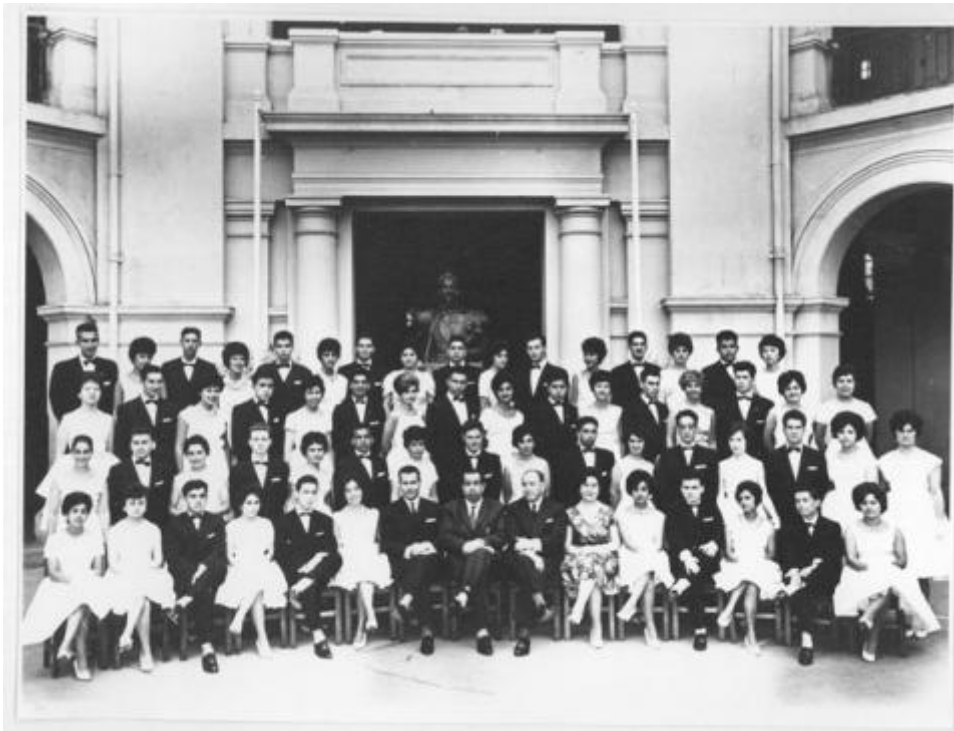

Registro ID: Ob-12-4685**Título: Escuela Normal de Viña del Mar**

Institución: Museo de la Educación Gabriela Mistral

Nombre por forma: Fotografía

Nivel jerárquico: Objeto

Ficha de registro

**Institución**