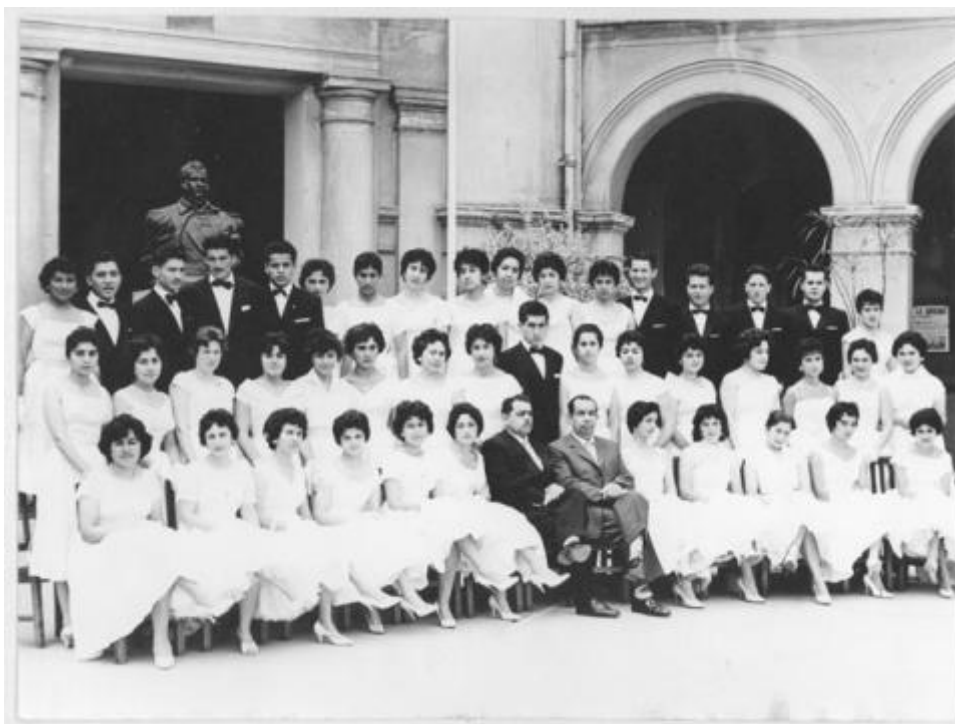

Registro ID: Ob-12-4682

Título: **Escuela Normal de Viña del Mar**

Institución: Museo de la Educación Gabriela Mistral

Nombre por forma: Fotografía

Nivel jerárquico: Objeto