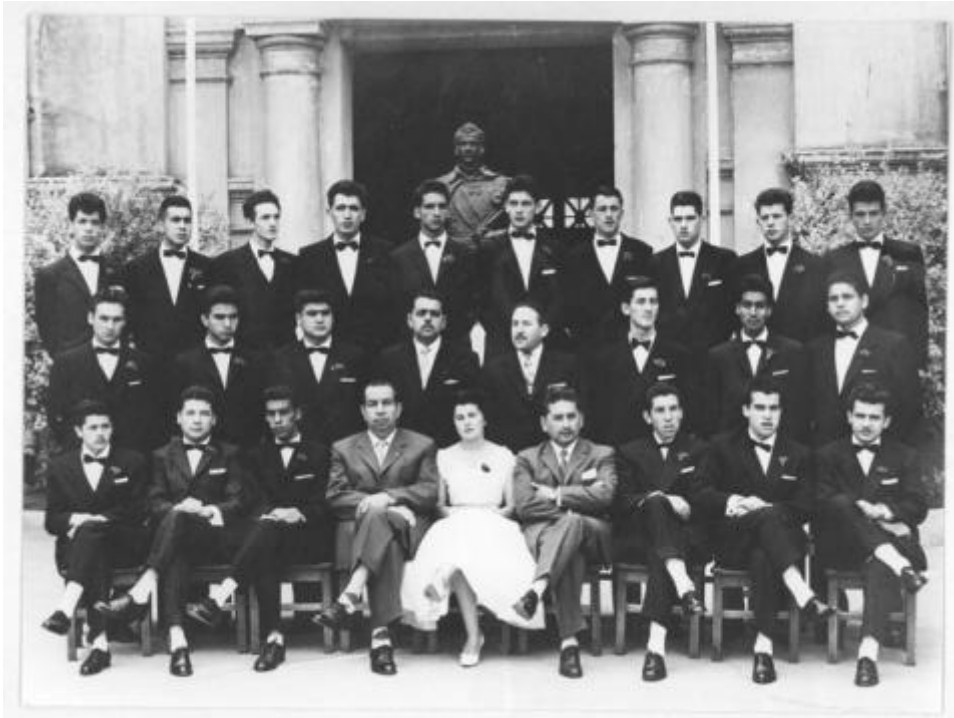

Registro ID: Ob-12-4680**Título: Escuela Normal de Viña del Mar****Institución: Museo de la Educación Gabriela Mistral****Nombre por forma: Fotografía****Nivel jerárquico: Objeto**

Ficha de registro

Institución

Nombre	Cantidad
Fotografía	1

Contenido iconográfico

Materia: Cultura y educación. Escuelas normales. Persona o grupo representado: Escuela Normal de Viña del Mar.

Descripción física

Positivo papel copia, monocromo, estructura formal retrato de grupo, especialidad fotográfica registro. Plano general de un grupo de hombres, algunos sentados, otros de pie. Al centro una mujer.