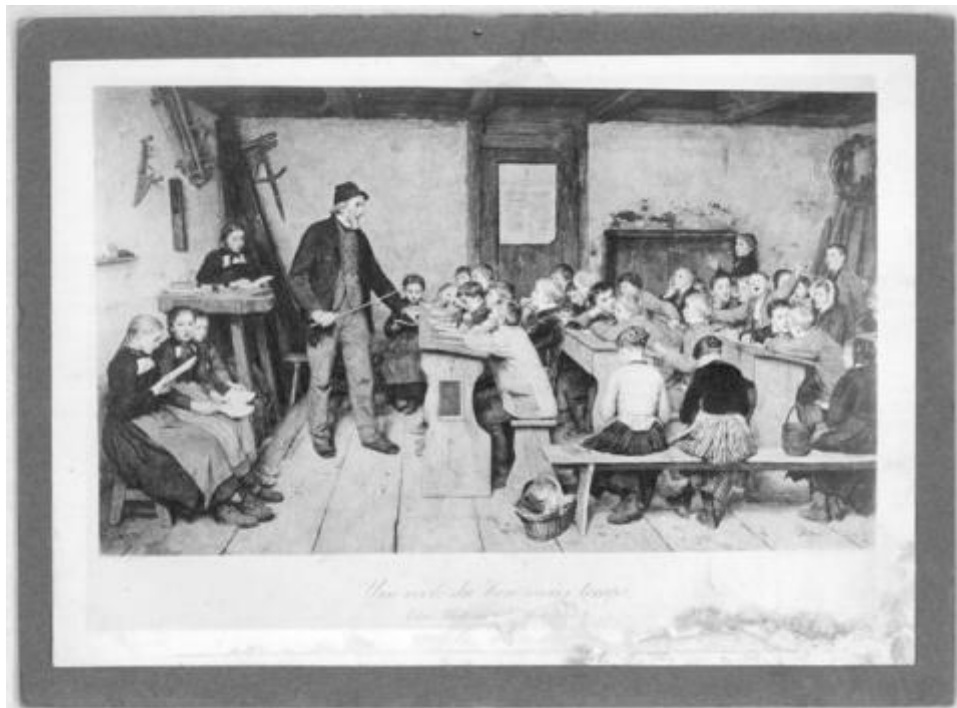

Registro ID: Ob-12-4637

Título:	Escuela antigua
Institución:	Museo de la Educación Gabriela Mistral
Nombre por forma:	Lámina
Nivel jerárquico:	Objeto

Ficha de registro

Institución

Museo de la Educación Gabriela Mistral

Contenido iconográfico

Materia: Cultura y educación. Sala de clases. Persona o grupo representado: Escuela Antigua, Cuadro.

Descripción física

Impreso, monocromo, estructura formal reproducción, especialidad fotográfica registro. Reproducción de cuadro que se titula una escuela antigua.

Donde la imagen se centra en el interior de una sala de clases antigua con niños y niñas sentados en bancas y pupitres y un hombre adulto con un puntero.

Dimensiones

Nombre por forma	Alto	Ancho
Lámina	12.5 cm	18 cm