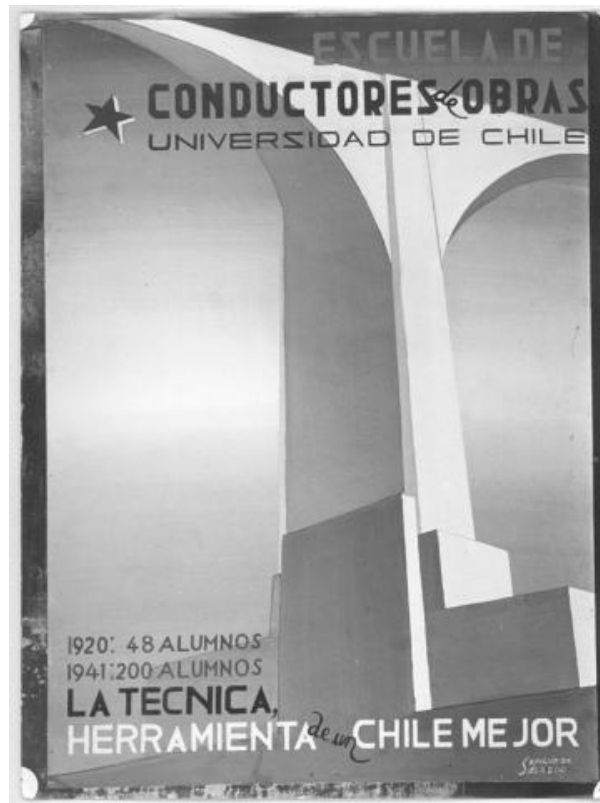

Registro ID: Ob-12-4535

Título: **Retrospectiva de la enseñanza 400 años (1541-1941)**

Institución: Museo de la Educación Gabriela Mistral

Nombre por forma: Fotografía

Nivel jerárquico: Objeto