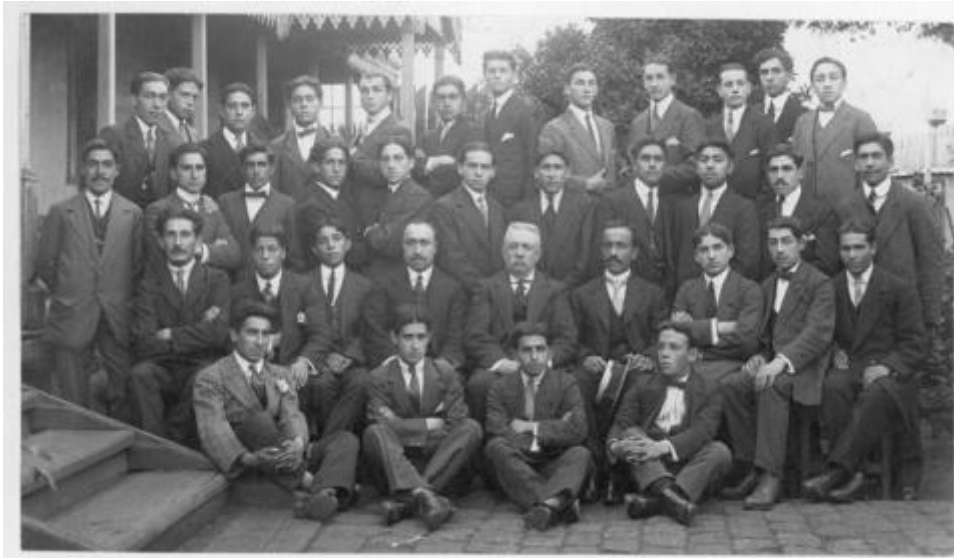

**Registro ID: Ob-12-4322****Título: Escuela Normal de Victoria**

Institución: Museo de la Educación Gabriela Mistral

Nombre por forma: Fotografía

Nivel jerárquico: Objeto