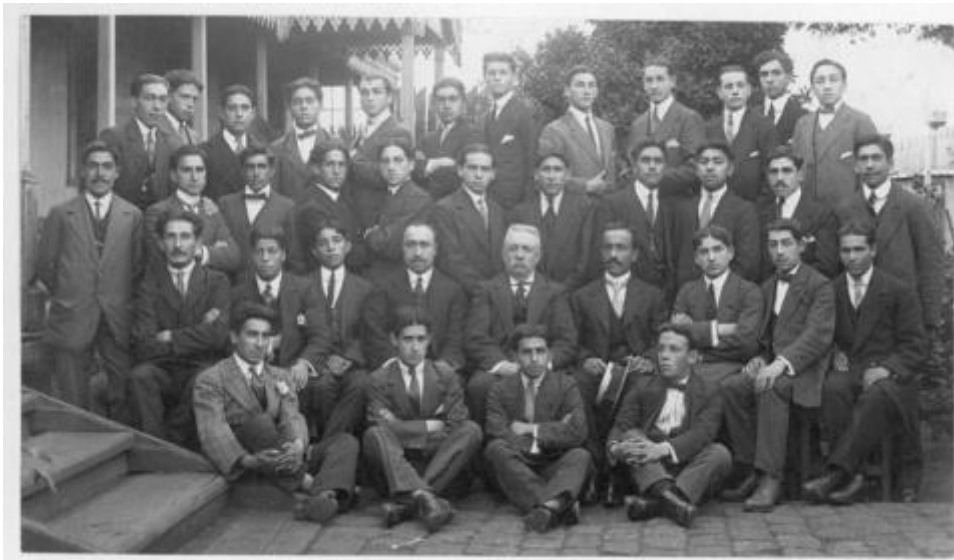

Registro ID: Ob-12-4322**Título: Escuela Normal de Victoria**

Institución: Museo de la Educación Gabriela Mistral

Nombre por forma: Fotografía

Nivel jerárquico: Objeto

Ficha de registro

Institución

Museo de la Educación Gabriela Mistral

Contenido iconográfico

5º año Escuela Normal de Victoria.

Aparece Armando Herrera Pacheco (1880-1959), Profesor Fundador de la Escuela Normal de Victoria. en 1906 desempeño Ahí Las Asignaturas de Matematicas Y Fisica. Materia: Cultura y educación. Escuelas normales. Persona o grupo representado: Armando Herrera Pacheco (1880-1959).

Descripción física

Positivo papel copia, monocromo, estructura formal retrato de grupo, especialidad fotográfica registro. Plano general de un grupo de hombres, algunos sentados en el suelo, otros de pie.