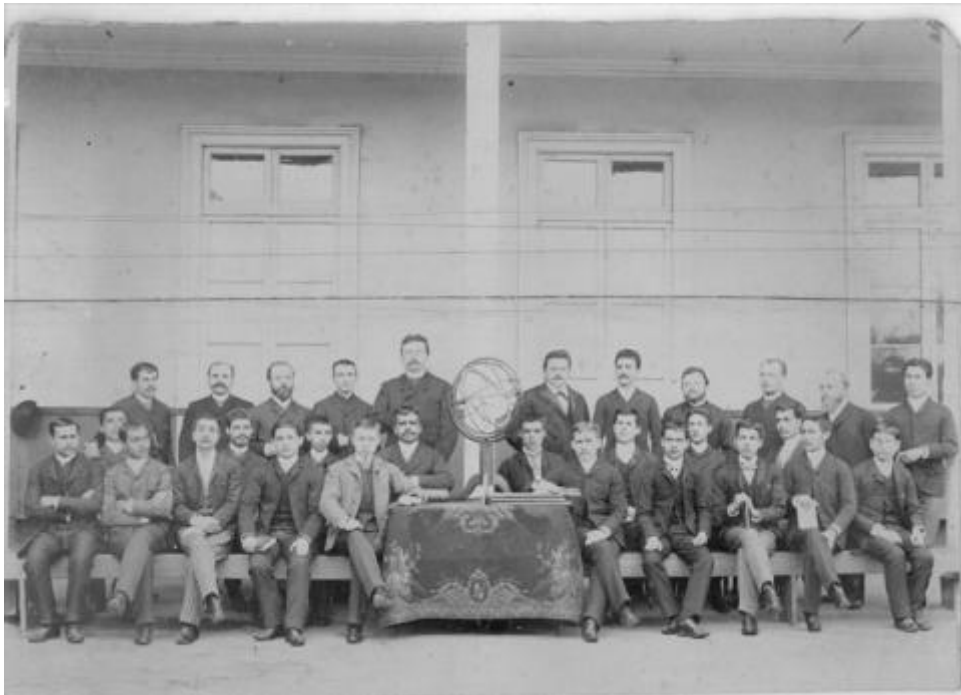

Registro ID: Ob-12-4261**Título: Julio Bergter****Institución: Museo de la Educación Gabriela Mistral****Nombre por forma: Fotografía****Nivel jerárquico: Objeto**

Ficha de registro

Institución

Museo de la Educación Gabriela Mistral