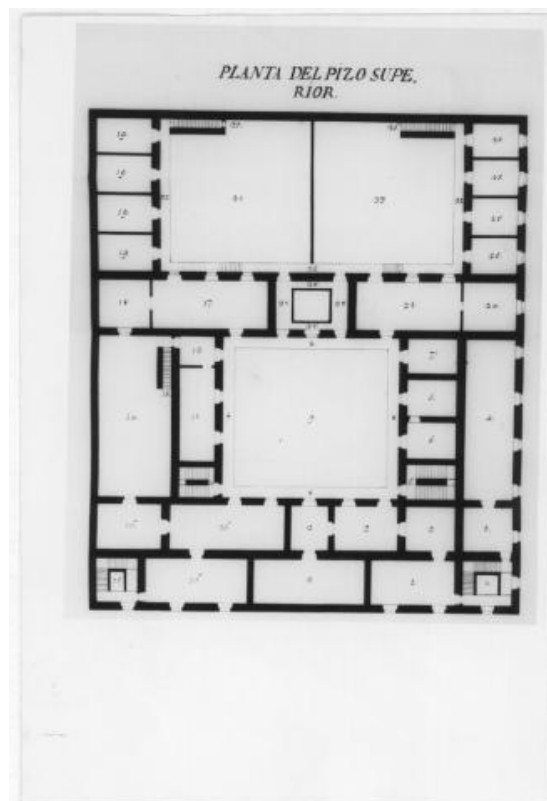

Registro ID: Ob-12-4239

Título: **Cabildo piso superior. Plano levantado por Joaquín Toesca en noviembre de 1785**

Institución: Museo de la Educación Gabriela Mistral

Nombre por forma: Fotografía

Nivel jerárquico: Objeto

Objeto

Nombre por forma

Nombre	Cantidad
Fotografía	1

Contenido iconográfico

El Original Se Conserva En el Archivo General, Capitanía General T. 931

Serie de Reproducciones Fotograficas de Mapas Y Planos de Chile. Lugar: Cabildo de Santiago. Materia: Arquitectura y urbanismo. Planos. Persona o grupo representado: Joaquín Toesca.

Descripción física

Positivo papel copia, monocromo, estructura formal reproducción, especialidad fotográfica registro. Plano de cabildo de Santiago.

Dimensiones

Nombre por forma	Alto	Ancho
Fotografía	18 cm	12 cm