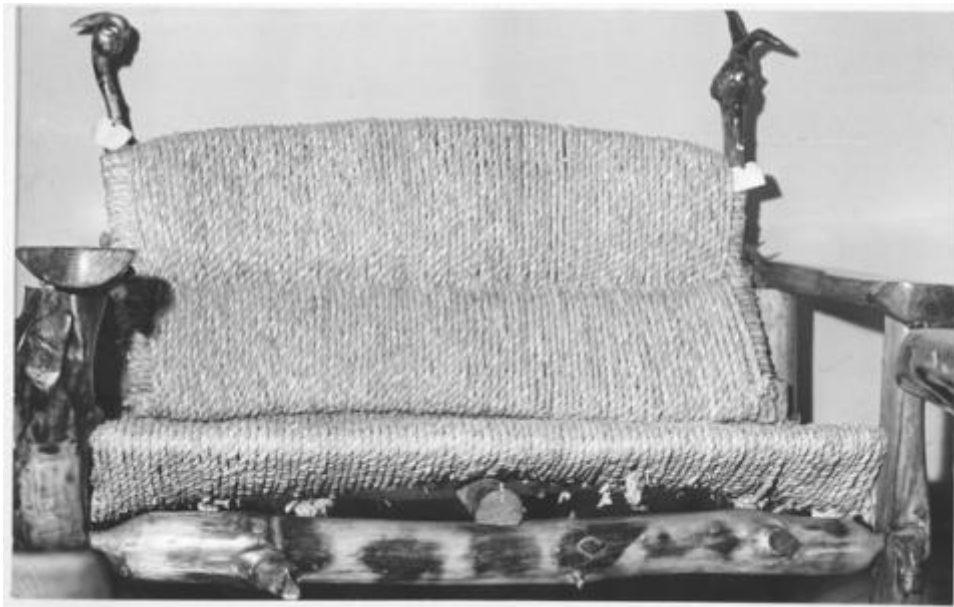

Registro ID: Ob-12-4121

Título:	Museo Pedagógico
Institución:	Museo de la Educación Gabriela Mistral
Nombre por forma:	Fotografía
Nivel jerárquico:	Objeto

Ficha de registro

Institución

Museo de la Educación Gabriela Mistral

Contenido iconográfico

Mueble Cerruco - Vestibular - Rústico

Serie de Tomas Fotograficas de Objetos Perteneiente A Escuelas. Lugar: Museo Pedagógico de Chile (Chile). Materia: Cultura y educación. Exposiciones. Persona o grupo representado: Museo Pedagógico de Chile (Chile).

Descripción física

Positivo papel copia, monocromo, estructura formal escena, especialidad fotográfica registro. Vista parcial de un mueble rústico.

Dimensiones

Nombre por forma	Alto	Ancho
Fotografía	14 cm	22 cm