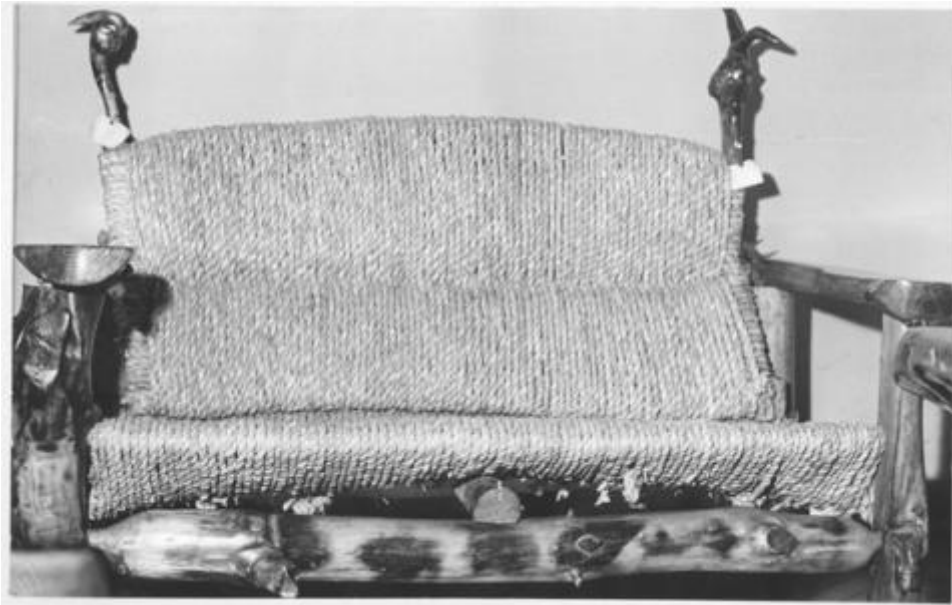

Registro ID: Ob-12-4121

Título:	Museo Pedagógico
Institución:	Museo de la Educación Gabriela Mistral
Nombre por forma:	Fotografía
Nivel jerárquico:	Objeto

Ficha de registro

**Institución**

Museo de la Educación Gabriela Mistral

Contenido iconográfico

Mueble Cerruco - Vestibular - Rústico

Serie de Tomas Fotograficas de Objetos Perteneiente A Escuelas. Lugar: Museo Pedagógico de Chile (Chile). Materia: Cultura y educación. Exposiciones. Persona o grupo representado: Museo Pedagógico de Chile (Chile).

Descripción física

Positivo papel copia, monocromo, estructura formal escena, especialidad fotográfica registro. Vista parcial de un mueble rústico.

Dimensiones

Nombre por forma	Alto	Ancho
Fotografía	14 cm	22 cm