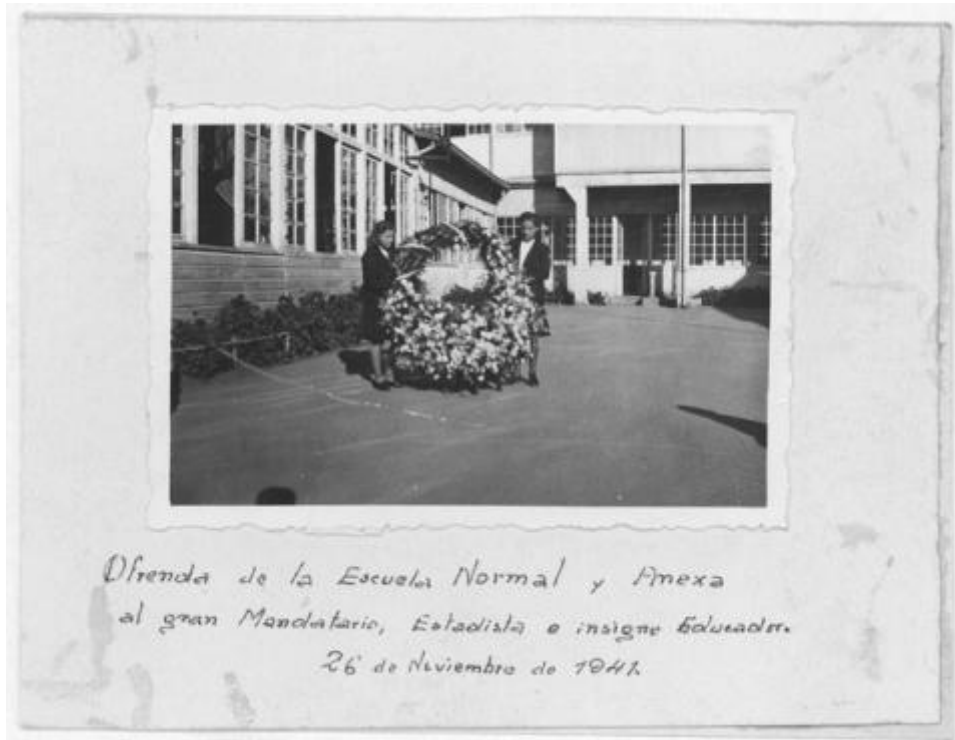

Registro ID: Ob-12-3951

Título:	Escuela Normal de Angol
Institución:	Museo de la Educación Gabriela Mistral
Nombre por forma:	Fotografía
Nivel jerárquico:	Objeto

Ficha de registro

Institución

Museo de la Educación Gabriela Mistral