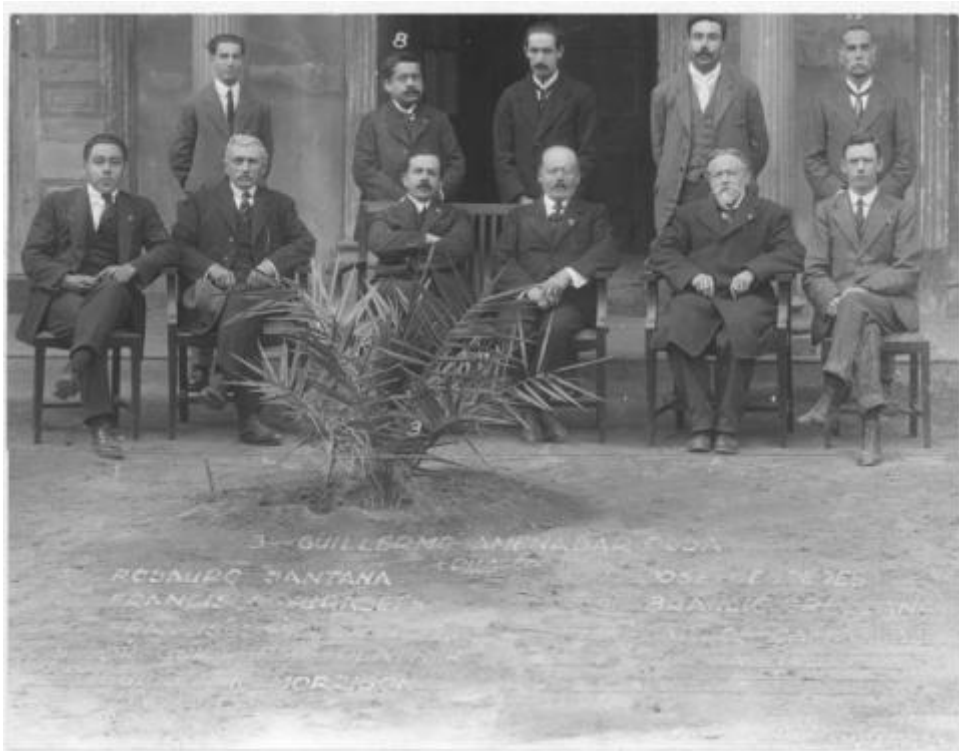

Registro ID: Ob-12-3904

Título:	Escuela de Minas de Copiapó
Institución:	Museo de la Educación Gabriela Mistral
Nombre por forma:	Fotografía
Nivel jerárquico:	Objeto

Ficha de registro

Institución

Museo de la Educación Gabriela Mistral

Contenido iconográfico

Escuela de Minas de Copiapo,
Cuerpo de Profesores, año 1920.
Sentados de Izq. A der. : 1. Rosauo Santana, 2. Francisco Yuraseth, 3. Guillermo Amenábar Ossa (Director), 4. Francisco Solano Vega, 5. Dr. Guillermo Platner, 6. Guillermo Morrison. de Pie. 7. Lugar: Escuela de Minas de Copiapó. Materia: Cultura y educación. Grupos escolares. Persona o grupo representado: Rosauo Antana y Francisco Yuraseth.

Descripción física

Positivo papel copia, monocromo, estructura formal retrato de grupo, especialidad fotográfica registro. Insp. de nombres en parte inferior. Retrato de grupo de hombres con vestimenta formal, en el exterior, primer plano una palmera de tamaño pequeño. Segundo plano hombres organizados en dos filas, primera sentados en sillones de madera y segunda fila de pie. de fondo se divisan las columnas d.