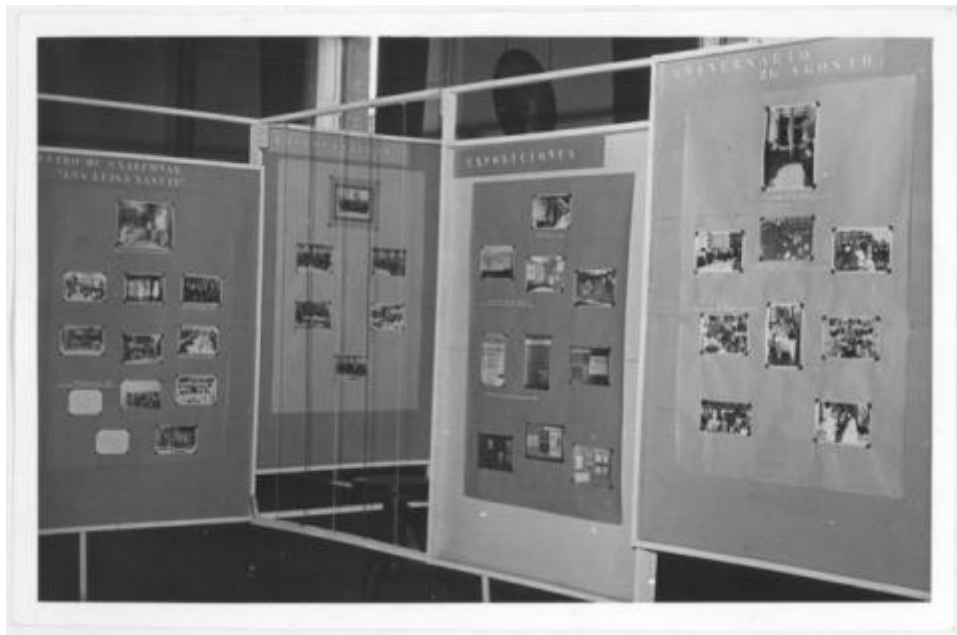

**Registro ID: Ob-12-3877**

**Título: Escuela Normal N°1 de Niñas Brigida Walker**

**Institución: Museo de la Educación Gabriela Mistral**

**Nombre por forma: Fotografía**

**Nivel jerárquico: Objeto**