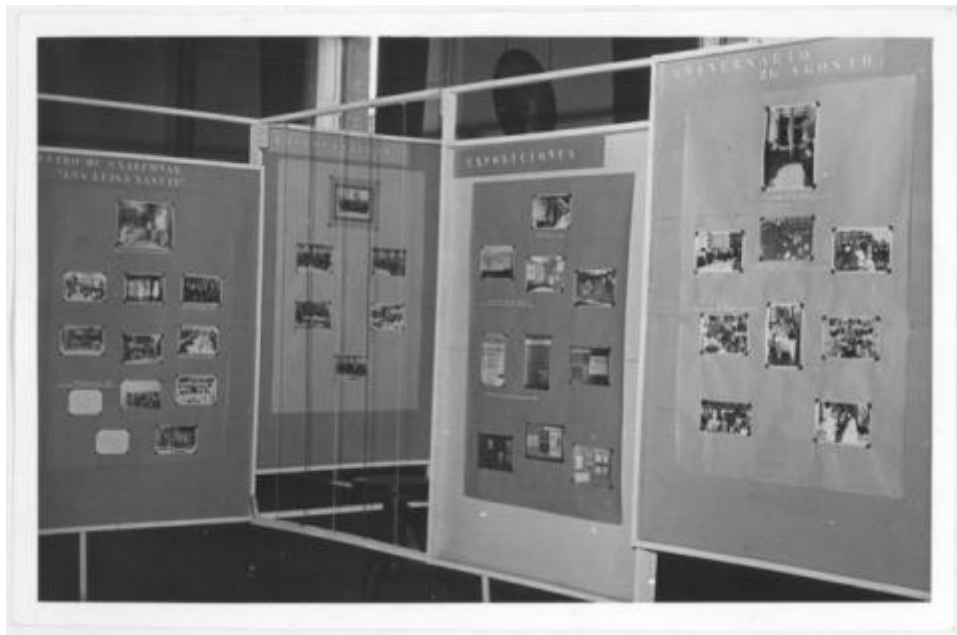

Registro ID: Ob-12-3877

Título: **Escuela Normal N°1 de Niñas Brigida Walker**

Institución: Museo de la Educación Gabriela Mistral

Nombre por forma: Fotografía

Nivel jerárquico: Objeto

Ficha de registro

Institución

Nombre	Cantidad
Fotografía	1

Contenido iconográfico

Serie de Registro de Aniversario de Escuelas Normales N° 1

Exposición: Tradición de la Escuela Normal N°1 Brígida Walker 1854-1959.

Nota Aclaratoria

La Escuela Nació con El Nombre de Escuela Normal de Preceptoras. Lugar: Escuela Normal N° 1 Brígida Walker. Materia: Cultura y educación. Escuelas normales. Persona o grupo representado: Escuela Normal N°1 Brígida Walker.

Descripción física

Positivo papel copia, monocromo, estructura formal bodegón, especialidad fotográfica registro. Toma fotográfica de paneles en el interior de salón con cuadros en sus paredes. en los paneles se encuentran fotografías.