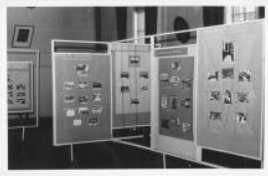

Registro ID: Ob-12-3875

Título: Escuela Normal N°1 de Niñas Brigida Walker

Institución: Museo de la Educación Gabriela Mistral

Nombre por forma: Fotografía

Nivel jerárquico: Objeto

Ficha de registro

Institución