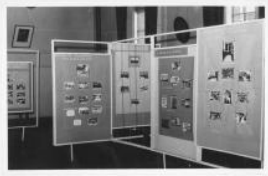

Ficha de registro

Institución

Museo de la Educación Gabriela Mistral

Número de registro

12-3875

Número de inventario

FC 01706

Nivel de descripción

Objeto

Nombre por forma

Nombre	Cantidad
Fotografía	1

Contenido iconográfico

Serie de Registro de Aniversario de Escuelas Normales N° 1

Exposición: Tradición de la Escuela Normal N°1 Brígida Walker 1854-1959.

Nota Aclaratoria

La Escuela Nació con El Nombre de Escuela Normal de Preceptoras. Lugar: Escuela Normal N° 1 Brígida Walker. Materia: Cultura y educación. Escuelas normales. Persona o grupo representado: Escuela Normal N° 1 Brígida Walker.

Descripción física

Positivo papel copia, monocromo, estructura formal bodegón, especialidad fotográfica registro. Toma fotográfica de paneles en el interior de salón con cuadros en sus paredes. en los paneles se encuentran fotografías.

Dimensiones

Nombre por forma	Alto	Ancho
Fotografía	11.5 cm	17.5 cm