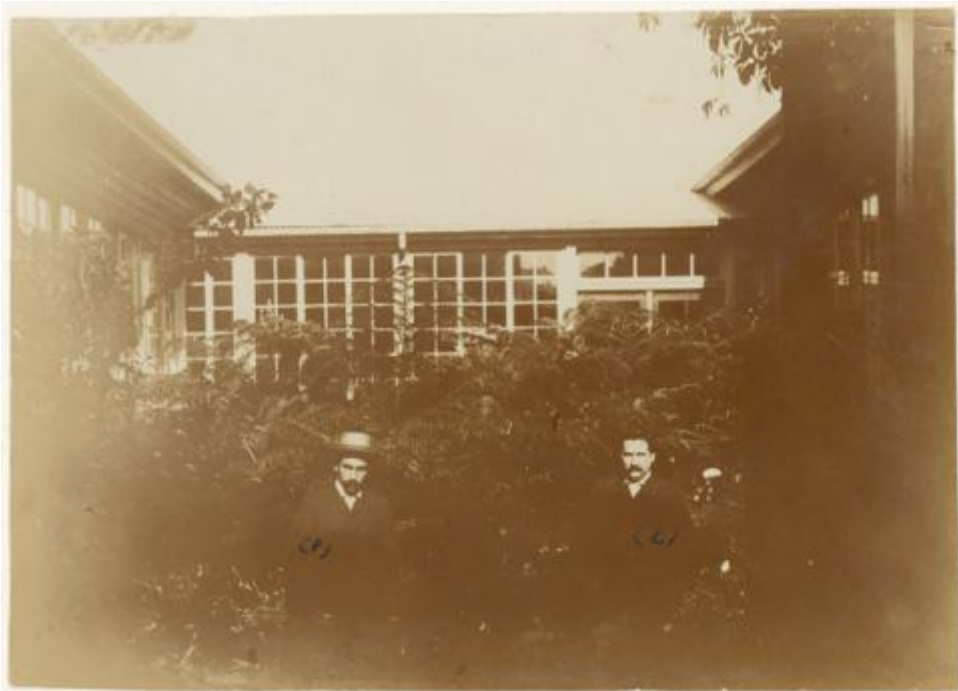

Registro ID: Ob-12-3830

Título:	Escuela Normal de Valdivia
Institución:	Museo de la Educación Gabriela Mistral
Nombre por forma:	Fotografía
Nivel jerárquico:	Objeto

Ficha de registro

**Institución**

Museo de la Educación Gabriela Mistral

Número de registro

12-3830

Número de inventario

FC 01661

Nivel de descripción

Objeto

Nombre por forma

Nombre	Cantidad
Fotografía	1

Contenido iconográfico

Escuela Normal de Valdivia. Jardín Interior Antiguo Edificio en General Lagos. Profesores: Cecilio Imable Y Víctor Soto O. Lugar: Escuela Normal de Valdivia. Materia: Cultura y educación. Escuelas normales. Persona o grupo representado: Imable, Cecilio; Soto, O. Víctor.

Descripción física

Positivo papel copia, monocromo, estructura formal retrato de grupo, especialidad fotográfica registro. Marcas tintas, con n^{os} sobre personajes. Retrato de dos hombres, uno con sombrero. en el exterior de edificio con ventanales, entre los matorrales.