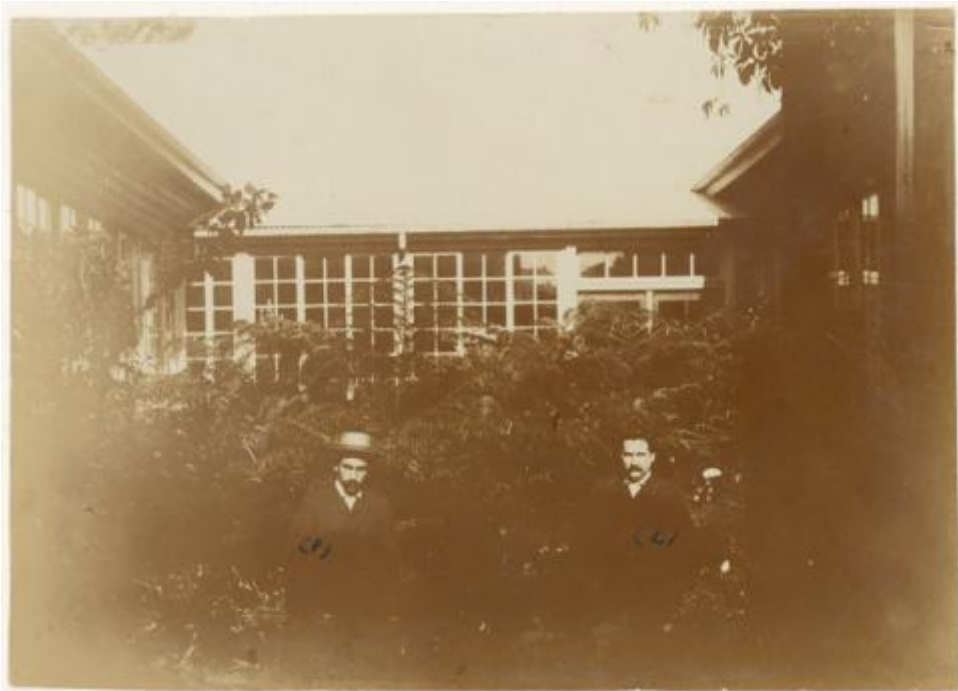

**Registro ID: Ob-12-3830**

Título:	<b>Escuela Normal de Valdivia</b>
Institución:	Museo de la Educación Gabriela Mistral
Nombre por forma:	Fotografía
Nivel jerárquico:	Objeto

**Nivel de descripción**

Objeto

**Nombre por forma**

Nombre	Cantidad
<a href="#">Fotografía</a>	1

**Contenido iconográfico**

Escuela Normal de Valdivia. Jardín Interior Antiguo Edificio en General Lagos. Profesores: Cecilio Imable Y Victor Soto O. Lugar: Escuela Normal de Valdivia. Materia: Cultura y educación. Escuelas normales. Persona o grupo representado: Imable, Cecilio; Soto, O. Victor.

**Descripción física**

Positivo papel copia, monocromo, estructura formal retrato de grupo, especialidad fotográfica registro. Marcas tintas, con n<sup>os</sup> sobre personajes. Retrato de dos hombres, uno con sombrero. en el exterior de edificio con ventanales, entre los matorrales.