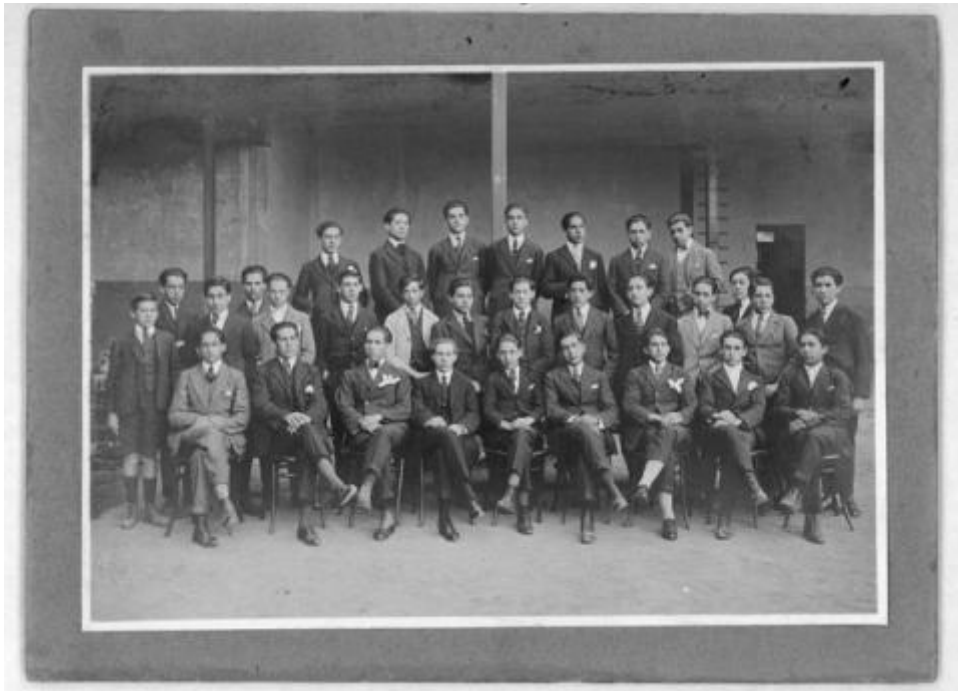

Registro ID: Ob-12-3796**Título: Escuela Normal José Abelardo Núñez****Institución: Museo de la Educación Gabriela Mistral****Nombre por forma: Fotografía****Nivel jerárquico: Objeto**

Ficha de registro