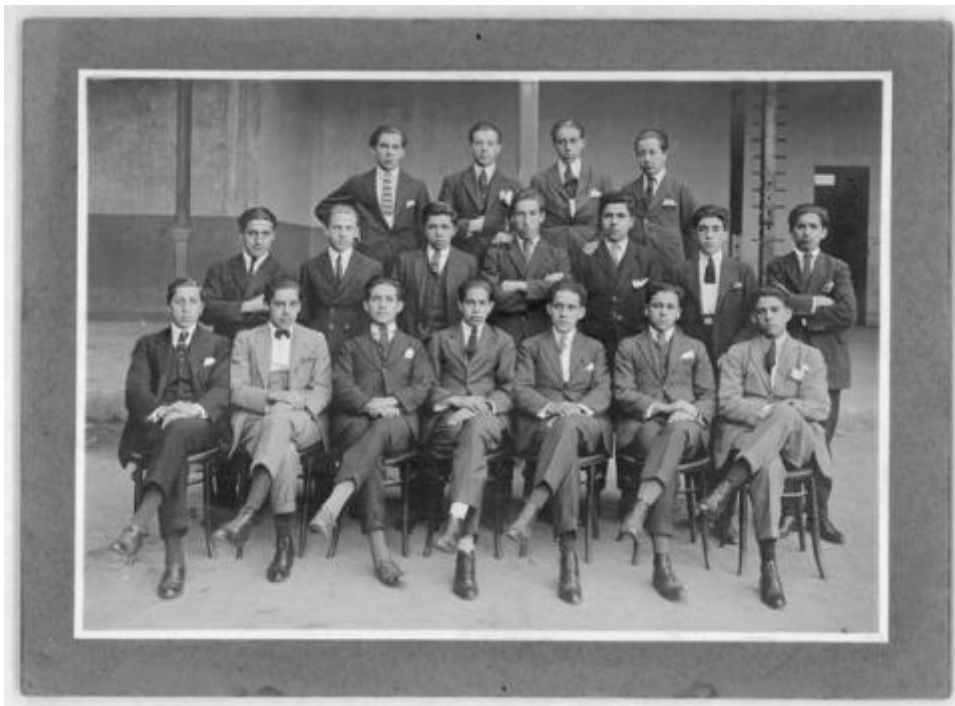

Registro ID: Ob-12-3795

Título: **Escuela Normal José Abelardo Núñez**

Institución: Museo de la Educación Gabriela Mistral

Nombre por forma: Fotografía

Nivel jerárquico: Objeto

Ficha de registro

**Institución**

Descripción física

Positivo papel copia, monocromo, estructura formal retrato de grupo, especialidad fotográfica registro. Retrato de grupo de hombres con vestimenta formal.

Primera fila sentados, segunda y tercera fila de pie, en el exterior de edificio.