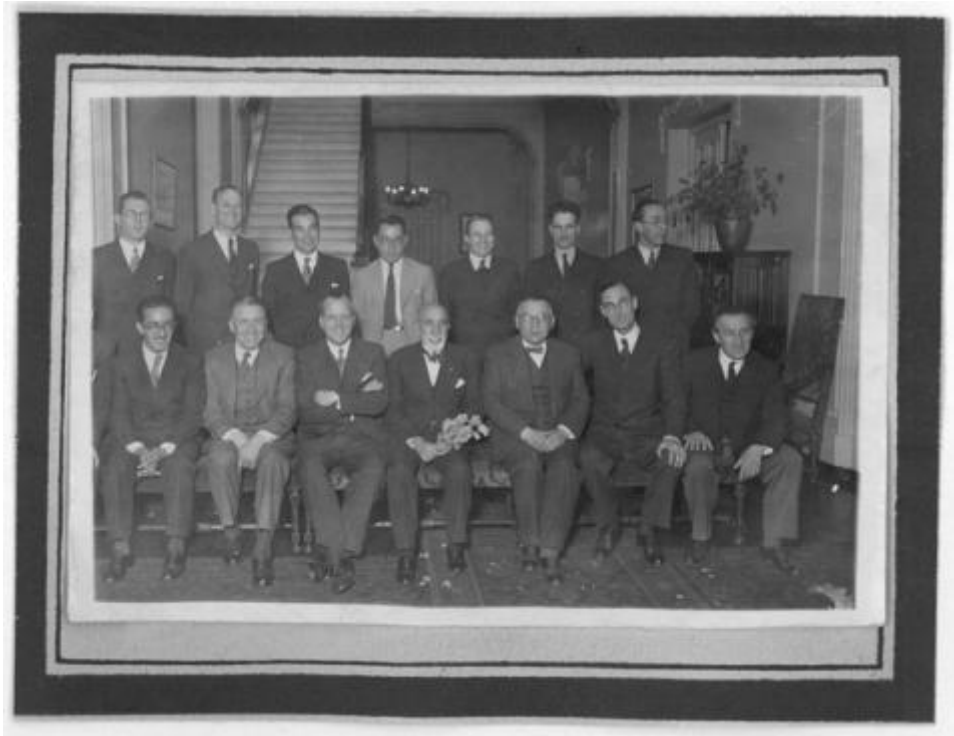

Registro ID: Ob-12-3721

Título:	Liceo Valentín Letelier
Institución:	Museo de la Educación Gabriela Mistral
Nombre por forma:	Fotografía
Nivel jerárquico:	Objeto

Ficha de registro

**Institución**

Museo de la Educación Gabriela Mistral

Contenido iconográfico

Materia: Cultura y educación. Homenajes y manifestaciones.
Persona o grupo representado: Liceo Valentín Letelier.

Descripción física

Positivo papel copia, monocromo, estructura formal retrato de grupo, especialidad fotográfica registro. Retrato de grupo de hombres de traje formal, distribuidos en dos filas: primera fila sentados destacándose hombre al centro con un ramo de flores en sus manos y la segunda de pie.