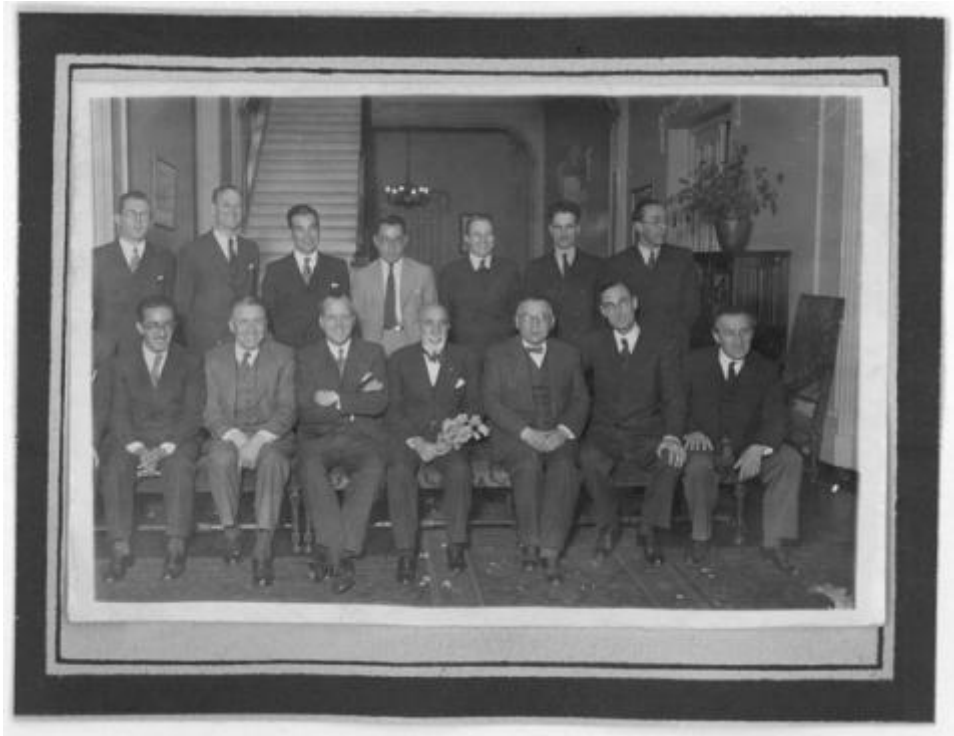

Registro ID: Ob-12-3721

Título:	Liceo Valentín Letelier
Institución:	Museo de la Educación Gabriela Mistral
Nombre por forma:	Fotografía
Nivel jerárquico:	Objeto

Ficha de registro

Institución

Museo de la Educación Gabriela Mistral

Contenido iconográfico

Materia: Cultura y educación. Homenajes y manifestaciones.
Persona o grupo representado: Liceo Valentín Letelier.

Descripción física

Positivo papel copia, monocromo, estructura formal retrato de grupo, especialidad fotográfica registro. Retrato de grupo de hombres de traje formal, distribuidos en dos filas: primera fila sentados destacándose hombre al centro con un ramo de flores en sus manos y la segunda de pie.