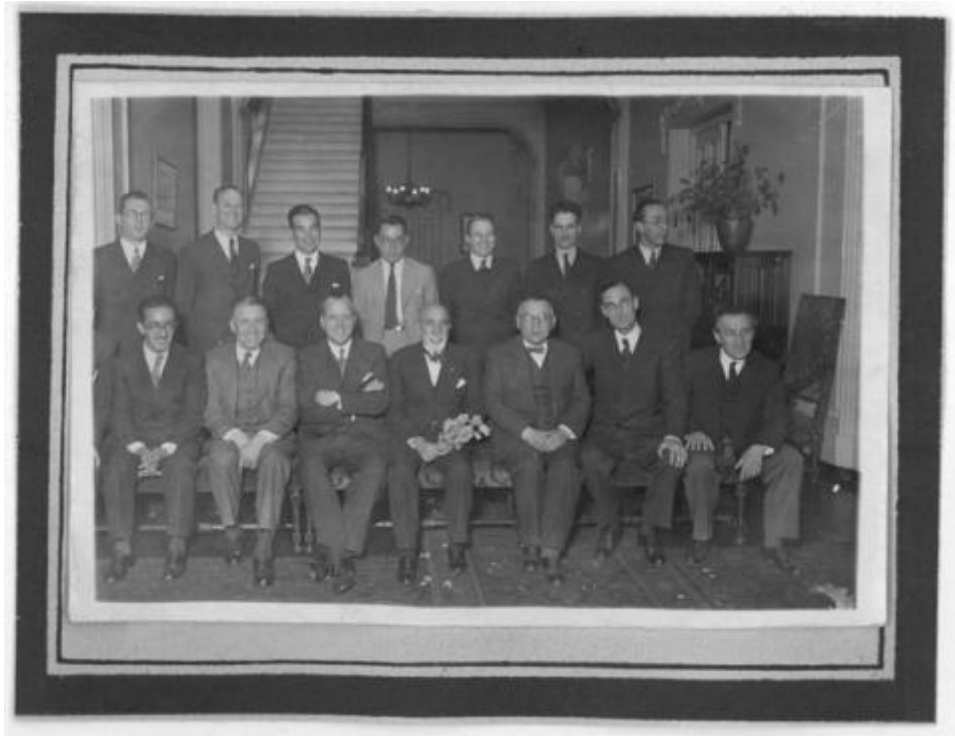

Registro ID: Ob-12-3721

Título:	Liceo Valentín Letelier
Institución:	Museo de la Educación Gabriela Mistral
Nombre por forma:	Fotografía
Nivel jerárquico:	Objeto

Ficha de registro

Institución

Museo de la Educación Gabriela Mistral

Contenido iconográfico

Materia: Cultura y educación. Homenajes y manifestaciones.
Persona o grupo representado: Liceo Valentín Letelier.

Descripción física

Positivo papel copia, monocromo, estructura formal retrato de grupo, especialidad fotográfica registro. Retrato de grupo de hombres de traje formal, distribuidos en dos filas: primera fila sentados destacándose hombre al centro con un ramo de flores en sus manos y la segunda de pie.