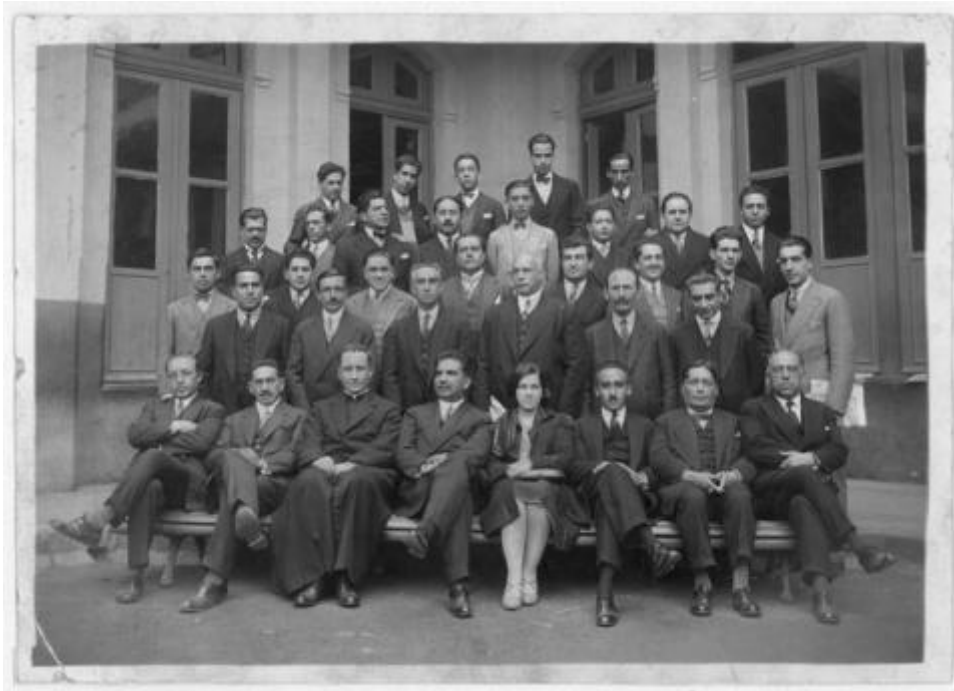

**Registro ID: Ob-12-3609**

Título:	<b>Alumnas y una monja</b>
Institución:	Museo de la Educación Gabriela Mistral
Nombre por forma:	Fotografía
Nivel jerárquico:	Objeto