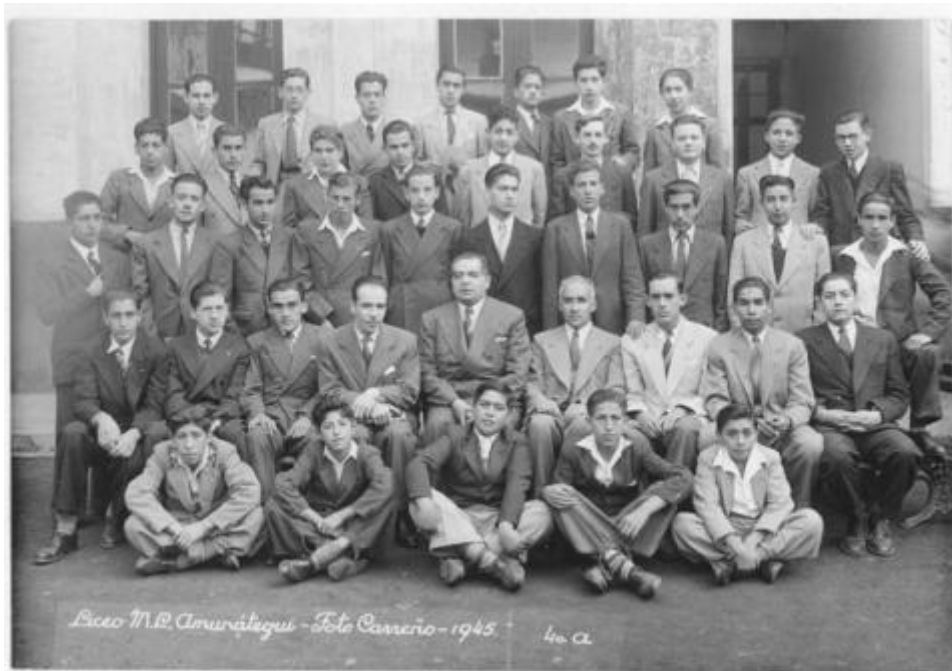

Registro ID: Ob-12-3608**Título: Liceo Miguel Luis Amunátegui****Creador: Eduardo Carreño Pezoa****Institución: Museo de la Educación Gabriela Mistral****Nombre por forma: Fotografía****Nivel jerárquico: Objeto**

Objeto

Nombre por forma

Nombre	Cantidad
Fotografía	1

Contenido iconográfico

Liceo Miguel Luis Amunategui. 4º año A.
Rector: Sr. Romeo Salinas; Insp. Gral. Sr. Arturo Cortes; Prof. Jefe Sr. Emilio Martínez Chibarro (Frances). Materia: Cultura y educación. Grupos escolares. Persona o grupo representado: Liceo Miguel Luis Amunateguí.