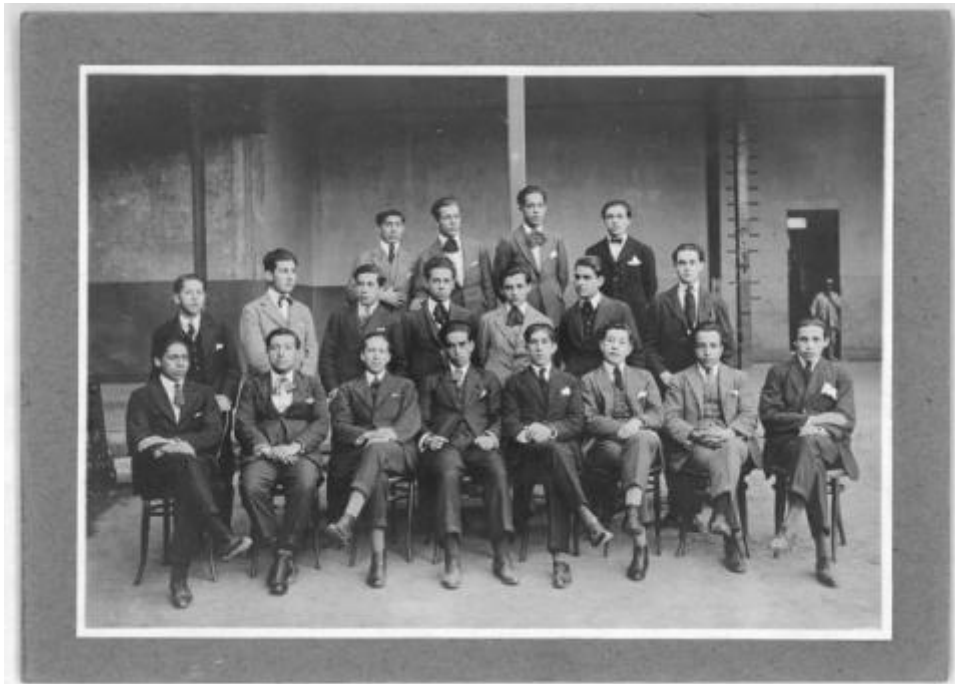

Registro ID: Ob-12-3600**Título: Escuela Normal José Abelardo Núñez****Institución: Museo de la Educación Gabriela Mistral****Nombre por forma: Fotografía****Nivel jerárquico: Objeto**

Ficha de registro

Nombre por forma

Nombre	Cantidad
Fotografía	1

Contenido iconográfico

Escuela Normal Jose Abelardo Nuñez, 5º Año, 1923. Materia: Cultura y educación. Grupos escolares. Persona o grupo representado: Escuela Normal Jose Abelardo Núñez.