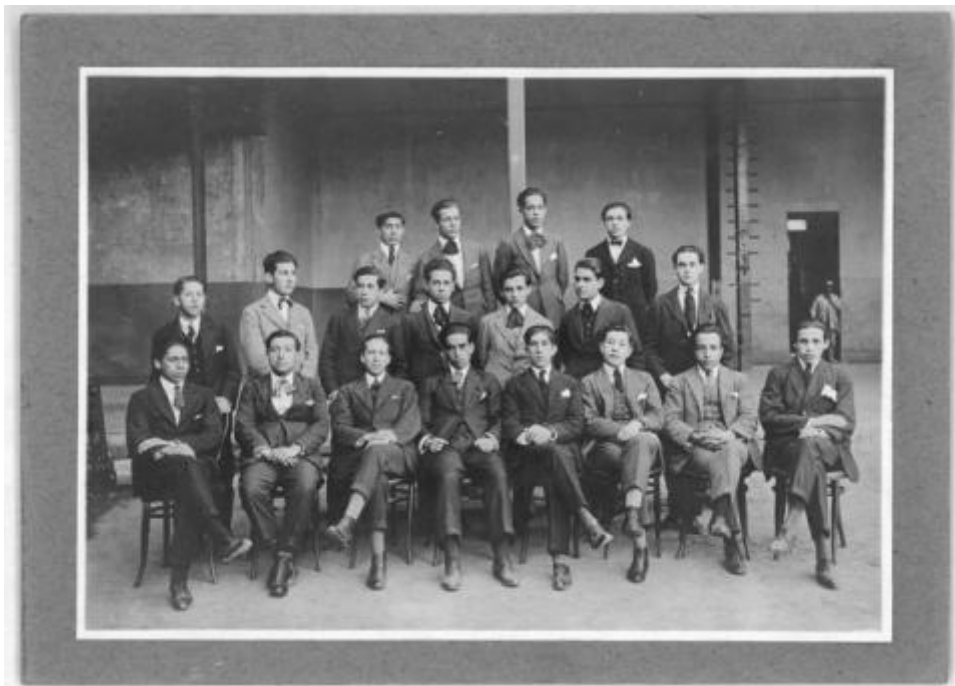

**Registro ID: Ob-12-3600****Título: Escuela Normal José Abelardo Núñez****Institución: Museo de la Educación Gabriela Mistral****Nombre por forma: Fotografía****Nivel jerárquico: Objeto**