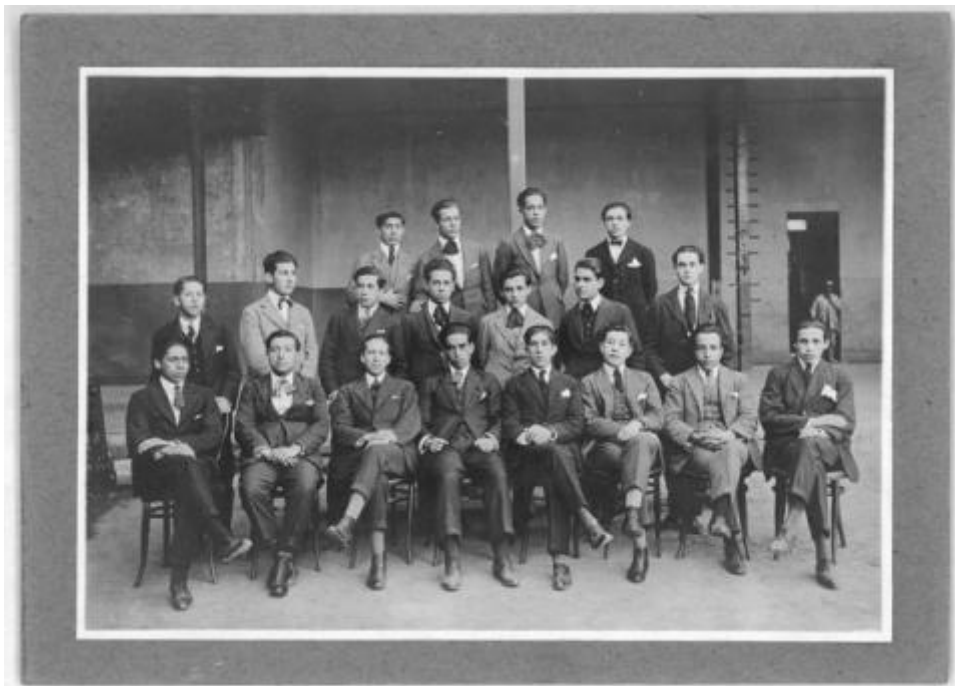

Registro ID: Ob-12-3600**Título: Escuela Normal José Abelardo Núñez****Institución: Museo de la Educación Gabriela Mistral****Nombre por forma: Fotografía****Nivel jerárquico: Objeto**

Ficha de registro

Nombre por forma

Nombre	Cantidad
Fotografía	1

Contenido iconográfico

Escuela Normal Jose Abelardo Nuñez, 5º Año, 1923. Materia: Cultura y educación. Grupos escolares. Persona o grupo representado: Escuela Normal Jose Abelardo Núñez.