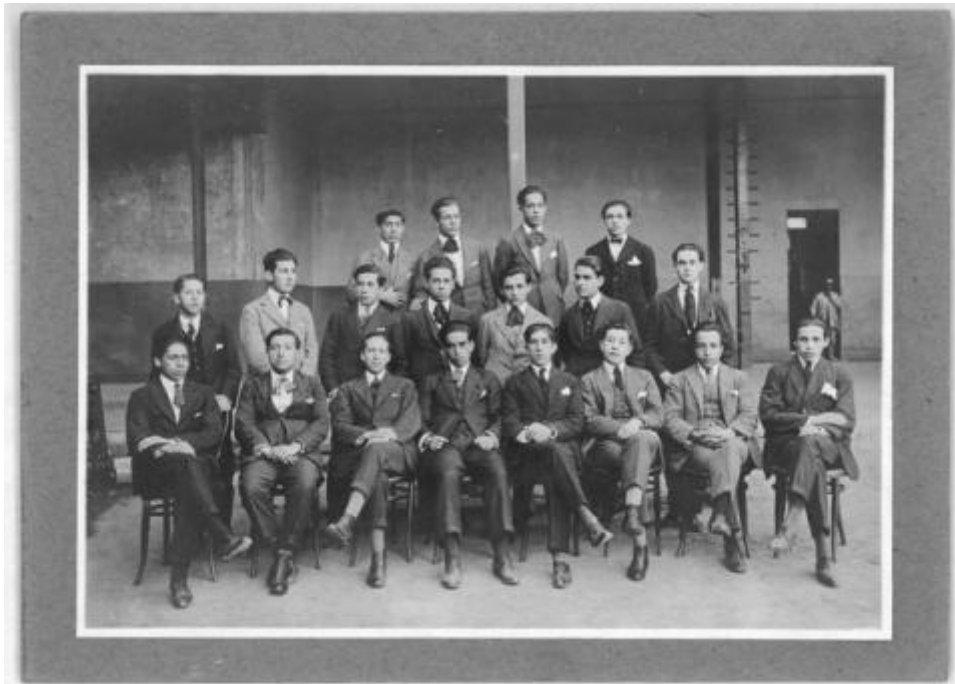

**Registro ID: Ob-12-3600****Título: Escuela Normal José Abelardo Núñez****Institución: Museo de la Educación Gabriela Mistral****Nombre por forma: Fotografía****Nivel jerárquico: Objeto**

**Nivel de descripción**

Objeto

**Nombre por forma**

Nombre	Cantidad
<a href="#">Fotografía</a>	1

**Contenido iconográfico**

Escuela Normal Jose Abelardo Nuñez, 5º Año, 1923. Materia: Cultura y educación. Grupos escolares. Persona o grupo representado: Escuela Normal Jose Abelardo Núñez.