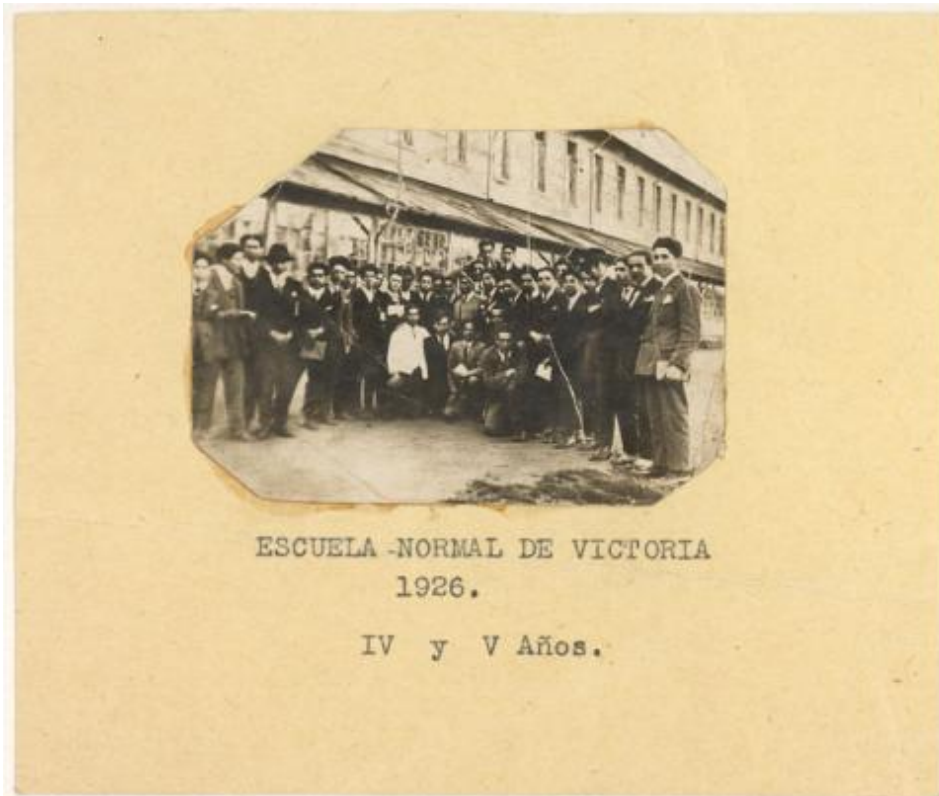

**Registro ID: Ob-12-3584**

Título:	<b>Escuela Normal de Victoria</b>
Institución:	Museo de la Educación Gabriela Mistral
Nombre por forma:	Fotografía
Nivel jerárquico:	Objeto