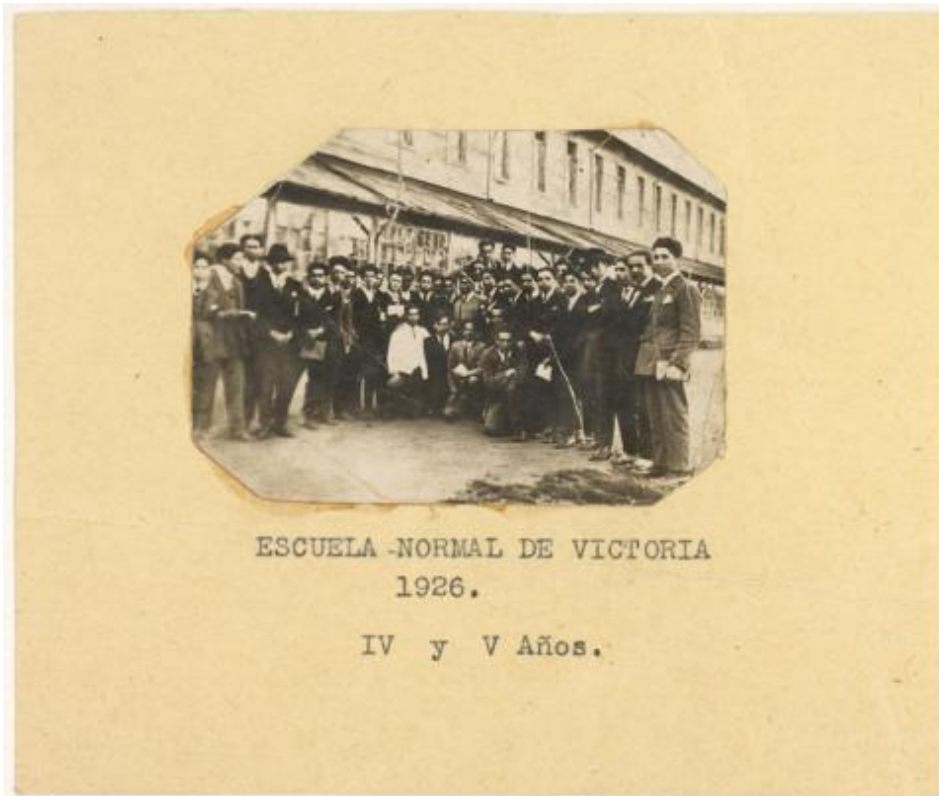

Registro ID: Ob-12-3584

Título:	Escuela Normal de Victoria
Institución:	Museo de la Educación Gabriela Mistral
Nombre por forma:	Fotografía
Nivel jerárquico:	Objeto

Ficha de registro

Institución

Museo de la Educación Gabriela Mistral

Número de registro

12-3584

Número de inventario

FC 01415

Nivel de descripción

Objeto

Nombre por forma

Nombre	Cantidad
Fotografía	1

Contenido iconográfico

Escuela Normal de Victoria, 4^{os} Y 5^{os} Años. Materia: Grupos escolares. Persona o grupo representado: Escuela Normal de Victoria.

Descripción física

Positivo papel copia, monocromo, estructura formal retrato de grupo, especialidad fotográfica registro.

Dimensiones

Nombre por forma	Alto	Ancho
Fotografía	5 cm	8 cm

Técnica/Material

Nombre por forma	Material
Fotografía	Papel

Fechas de creación

1926

Historia

Lugar de creación: Victoria, Chile