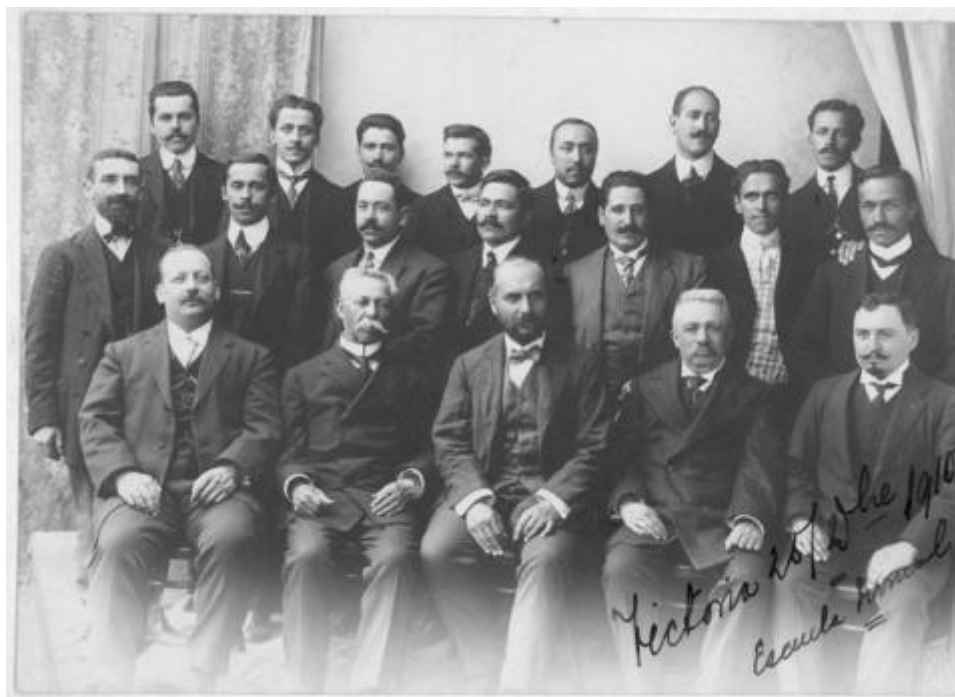

Registro ID: Ob-12-3579

Título: **Escuela Normal de Victoria**

Institución: Museo de la Educación Gabriela Mistral

Nombre por forma: Fotografía

Nivel jerárquico: Objeto

## Institución

Museo de la Educación Gabriela Mistral