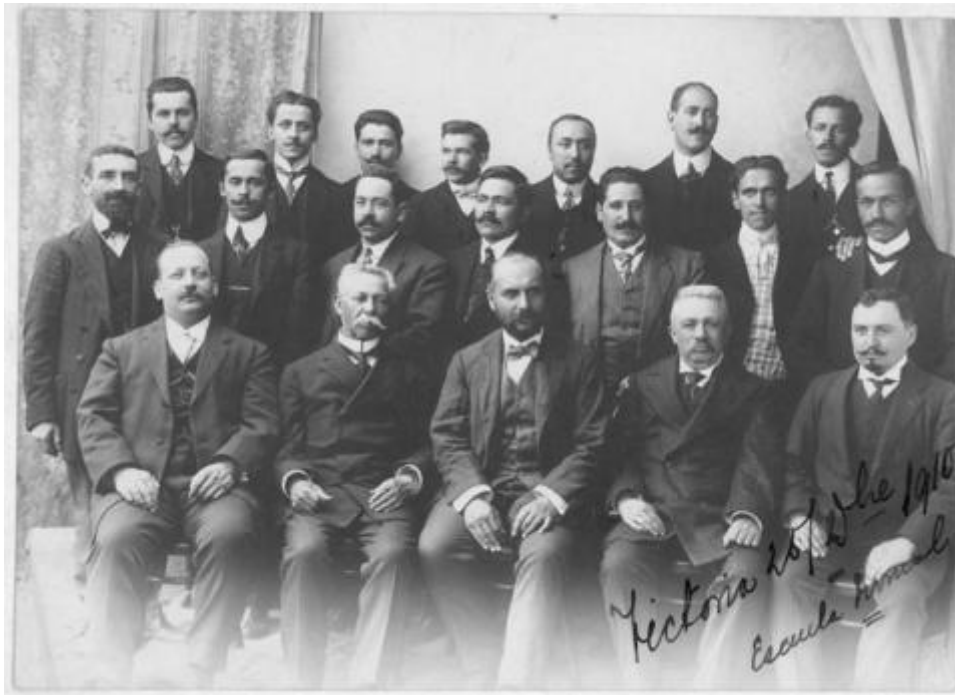

Registro ID: Ob-12-3579**Título: Escuela Normal de Victoria**

Institución: Museo de la Educación Gabriela Mistral

Nombre por forma: Fotografía

Nivel jerárquico: Objeto

Ficha de registro

Institución

Museo de la Educación Gabriela Mistral