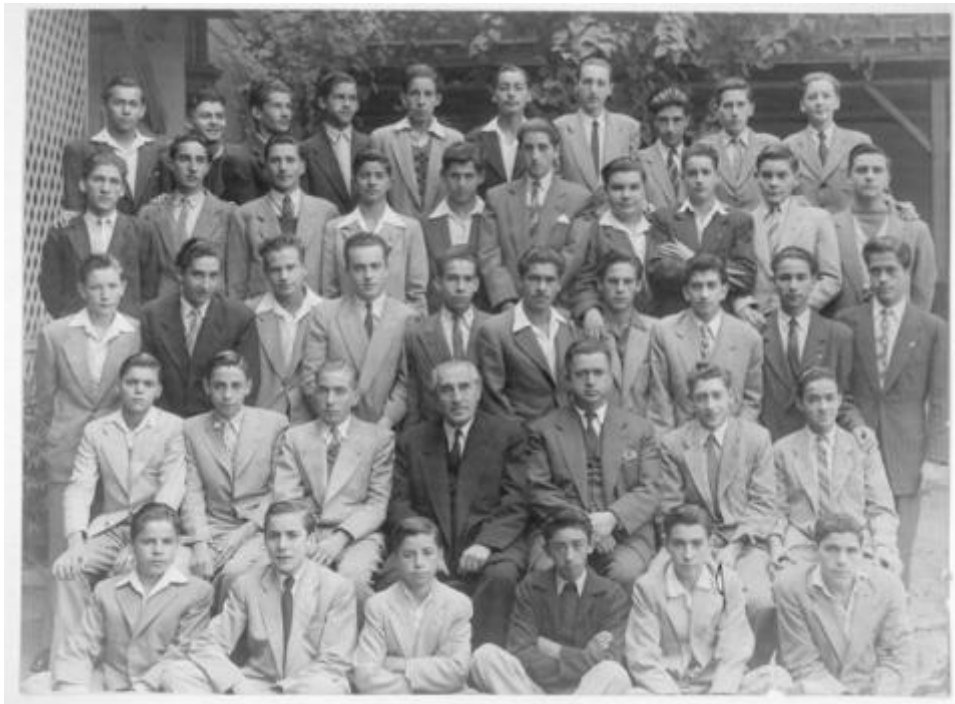

Registro ID: Ob-12-3391

Título:	Escuela Normal de Chillán
Institución:	Museo de la Educación Gabriela Mistral
Nombre por forma:	Fotografía
Nivel jerárquico:	Objeto

Ficha de registro

**Institución**

Museo de la Educación Gabriela Mistral

Contenido iconográfico

Grupo de Estudiantes. Materia: Cultura y educación. Grupos escolares. Persona o grupo representado: Liceo Valentin Letelier. Luis Galecio.

Descripción física

Positivo papel copia, monocromo, estructura formal retrato de grupo, especialidad fotográfica registro. Once niños sentados y treinta de pie. Al centro dos hombres sentados, él de la izquierda es canoso. Visten traje. Atrás árboles y reja.