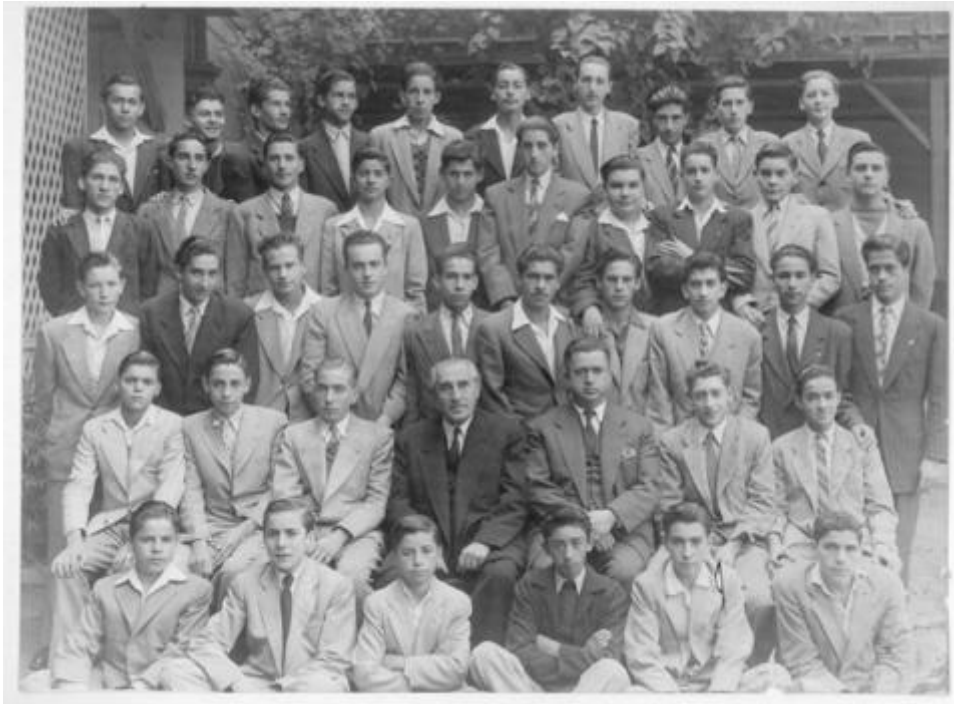

Registro ID: Ob-12-3391

Título:	Escuela Normal de Chillán
Institución:	Museo de la Educación Gabriela Mistral
Nombre por forma:	Fotografía
Nivel jerárquico:	Objeto

Ficha de registro

**Institución**

Museo de la Educación Gabriela Mistral

Contenido iconográfico

Grupo de Estudiantes. Materia: Cultura y educación. Grupos escolares. Persona o grupo representado: Liceo Valentin Letelier. Luis Galecio.

Descripción física

Positivo papel copia, monocromo, estructura formal retrato de grupo, especialidad fotográfica registro. Once niños sentados y treinta de pie. Al centro dos hombres sentados, él de la izquierda es canoso. Visten traje. Atrás árboles y reja.