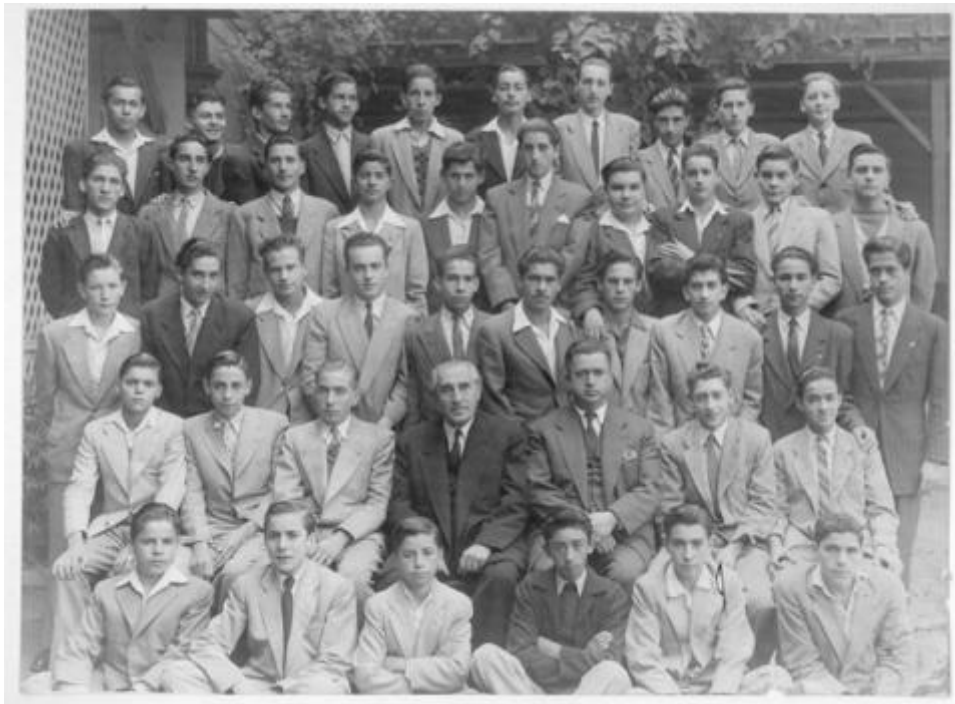

Registro ID: Ob-12-3391

Título: Escuela Normal de Chillán

Institución: Museo de la Educación Gabriela Mistral

Nombre por forma: Fotografía

Nivel jerárquico: Objeto

Ficha de registro

**Institución**

Museo de la Educación Gabriela Mistral

Contenido iconográfico

Grupo de Estudiantes. Materia: Cultura y educación. Grupos escolares. Persona o grupo representado: Liceo Valentin Letelier. Luis Galecio.

Descripción física

Positivo papel copia, monocromo, estructura formal retrato de grupo, especialidad fotográfica registro. Once niños sentados y treinta de pie. Al centro dos hombres sentados, él de la izquierda es canoso. Visten traje. Atrás árboles y reja.