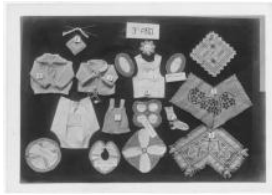

Ficha de registro

Institución

Museo de la Educación Gabriela Mistral

Número de registro

12-3117

Número de inventario

FC 00948

Nivel de descripción

Objeto

Nombre por forma

Nombre	Cantidad
Fotografía	1

Contenido iconográfico

Exposicion de Manualidades. Materia: Cultura y educación. Exposiciones.

Descripción física

Positivo papel copia, monocromo, estructura formal escena, especialidad fotográfica registro. Exposición de prendas tejidas y bordadas. Chalecos, baberos, servilletas, paños.

Dimensiones

Nombre por forma	Alto	Ancho
Fotografía	26 cm	34 cm

Técnica/Material

Nombre por forma	Material
Fotografía	Metal