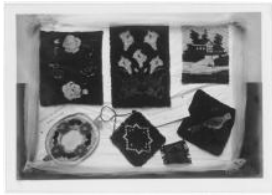

Registro ID: Ob-12-3116

Título:	Exposición escolar
Institución:	Museo de la Educación Gabriela Mistral
Nombre por forma:	Fotografía
Nivel jerárquico:	Objeto

Ficha de registro

Institución

Museo de la Educación Gabriela Mistral

Contenido iconográfico

Exposicion de Manualidades. Materia: Cultura y educación. Exposiciones.

Descripción física

Positivo papel copia, monocromo, estructura formal escena, especialidad fotográfica registro. Siete objetos en exposición. Alfombras, cartera. Diseños de flores, casa, árboles, ave.