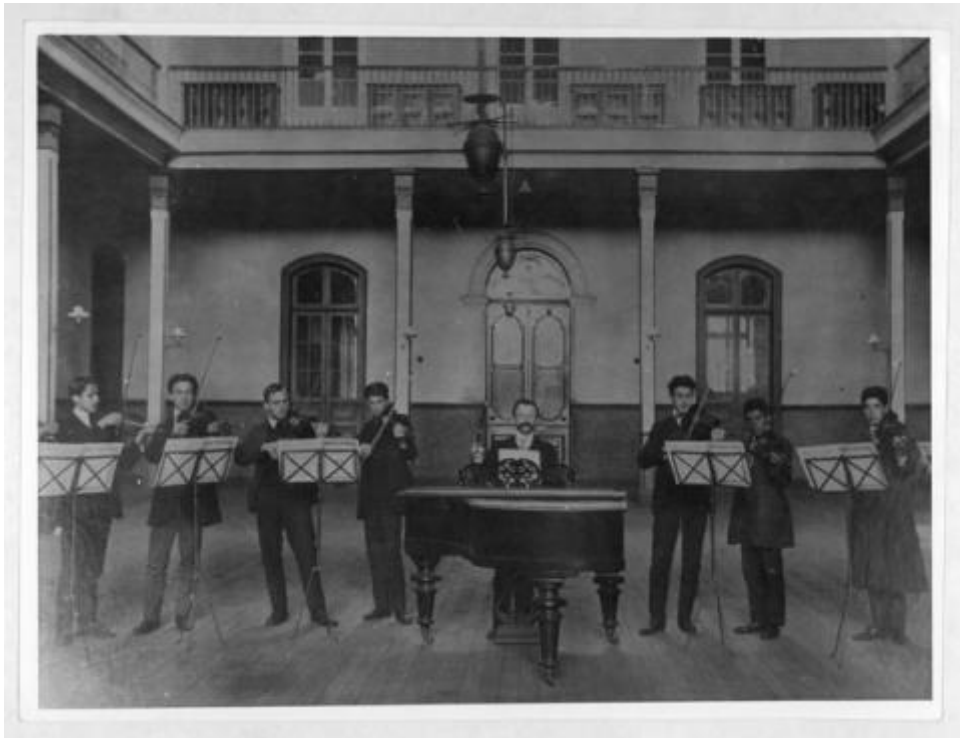

Registro ID: Ob-12-3002**Título: Escuela Normal de Chillán, clase de violín**

Institución: Museo de la Educación Gabriela Mistral

Nombre por forma: Fotografía

Nivel jerárquico: Objeto

Ficha de registro

Institución

Nombre	Cantidad
Fotografía	1

Contenido iconográfico

Materia: Cultura y educación. Clases (de gimnasia, pintura, etc.).
Persona o grupo representado: Escuela Normal de Chillán.

Descripción física

Positivo papel copia, monocromo, estructura formal escena, especialidad fotográfica registro. Siete hombres tocando violín. Todos visten traje oscuro. Al centro un hombre tocando piano. Partituras. Interior de un salón, puertas, ventanas.