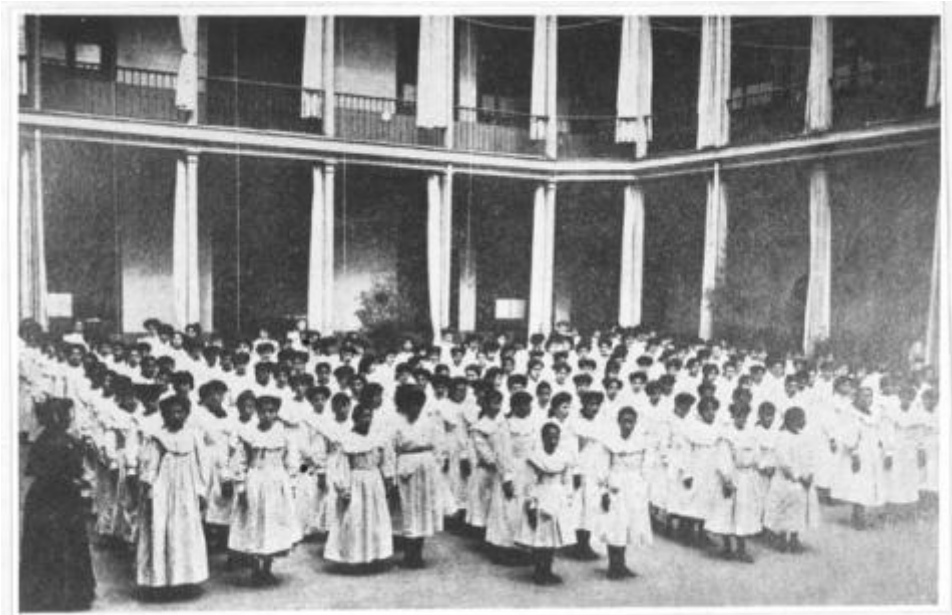

Registro ID: Ob-12-2908

Título:	Alumnas en formación
Institución:	Museo de la Educación Gabriela Mistral
Nombre por forma:	Fotografía
Nivel jerárquico:	Objeto

Ficha de registro

Institución

Museo de la Educación Gabriela Mistral

Contenido iconográfico

Lugar: Alameda Con Santa Rosa. Materia: Cultura y educación. Locales escolares. Persona o grupo representado: Esc. Profesional Superior de Niñas (Hoy Lic. A-57).

Descripción física

Positivo papel copia, monocromo, estructura formal escena, especialidad fotográfica registro. Numerosas niñas con delantal blanco de pie, ordenadas en filas en un Patio. Edificio de dos pisos, Galería con columnas.