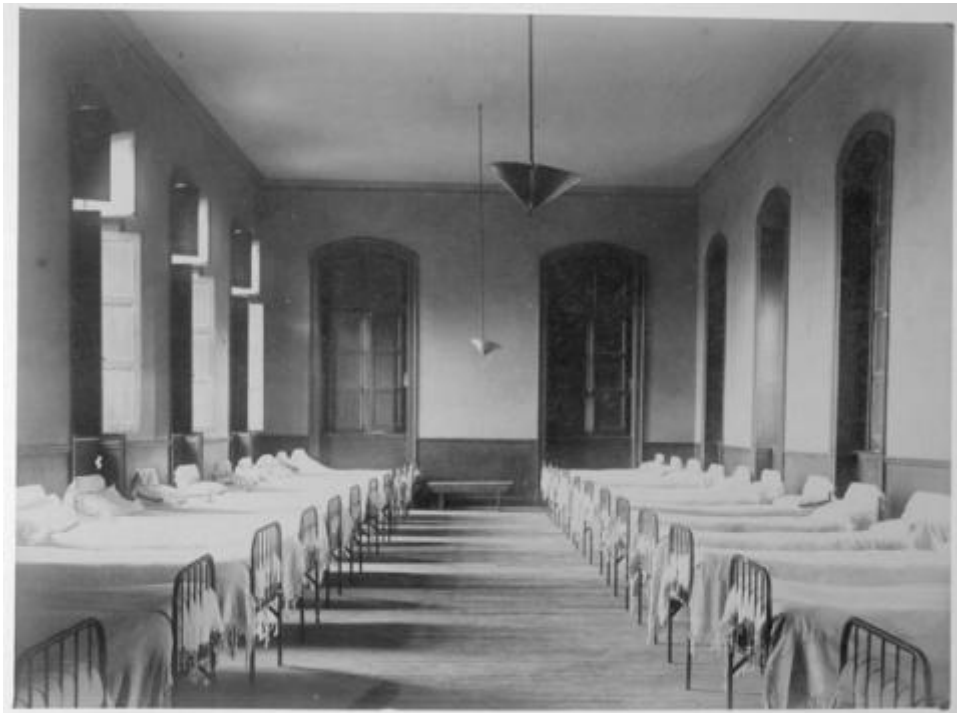

**Registro ID: Ob-12-26****Título: Escuela Normal de Preceptores de Santiago**

Institución: Museo de la Educación Gabriela Mistral

Nombre por forma: Fotografía

Nivel jerárquico: Objeto

Este **objeto** pertenece a: Grupo Escuela Normal de Preceptores de Santiago