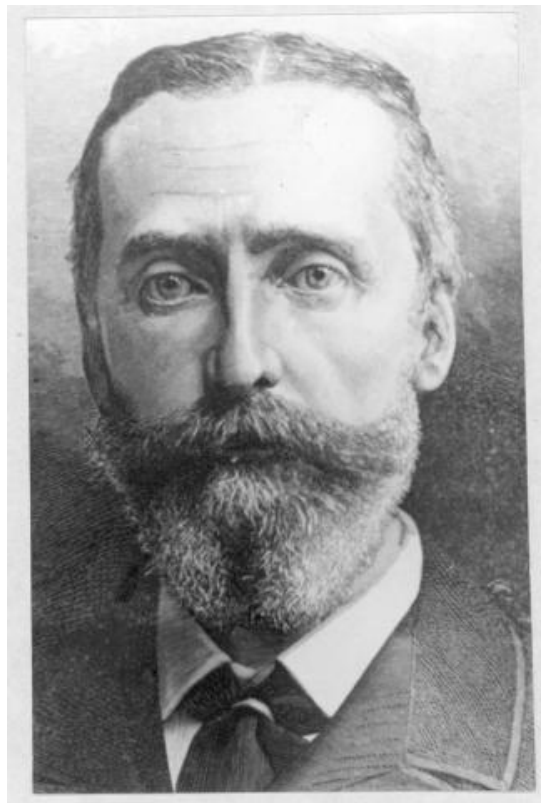

**Registro ID: Ob-12-2459**

Título:	<b>Federico Puga Borne</b>
Institución:	Museo de la Educación Gabriela Mistral
Nombre por forma:	Fotografía
Nivel jerárquico:	Objeto

**Nivel de descripción**

Objeto

**Nombre por forma**

Nombre	Cantidad
<a href="#">Fotografía</a>	1

**Contenido iconográfico**

Rector Interino del Liceo de Valparaíso, en Reemplazo de Eduardo de la Barra Entre 1882 Y 1883. Materia: Sociedad. Retratos. Persona o grupo representado: Federico Puga B.

**Descripción física**

Positivo papel copia, monocromo, estructura formal reproducción, especialidad fotográfica registro. Hombre con barba. Vista chaqueta y corbata oscuras, camisa blanca.

**Técnica/Material**