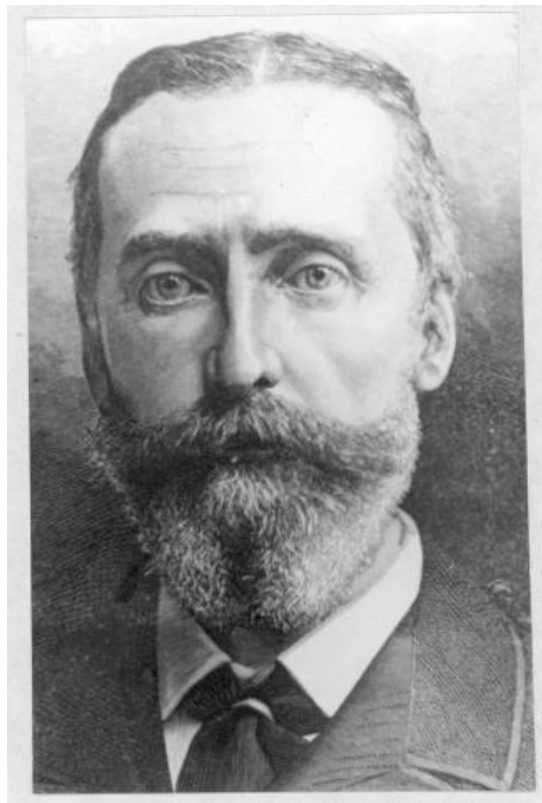

**Registro ID: Ob-12-2459**

Título:	<b>Federico Puga Borne</b>
Institución:	Museo de la Educación Gabriela Mistral
Nombre por forma:	Fotografía
Nivel jerárquico:	Objeto

**Nivel de descripción**

Objeto

**Nombre por forma**

Nombre	Cantidad
<a href="#">Fotografía</a>	1

**Contenido iconográfico**

Rector Interino del Liceo de Valparaíso, en Reemplazo de Eduardo de la Barra Entre 1882 Y 1883. Materia: Sociedad. Retratos. Persona o grupo representado: Federico Puga B.

**Descripción física**

Positivo papel copia, monocromo, estructura formal reproducción, especialidad fotográfica registro. Hombre con barba. Vista chaqueta y corbata oscuras, camisa blanca.

**Técnica/Material**