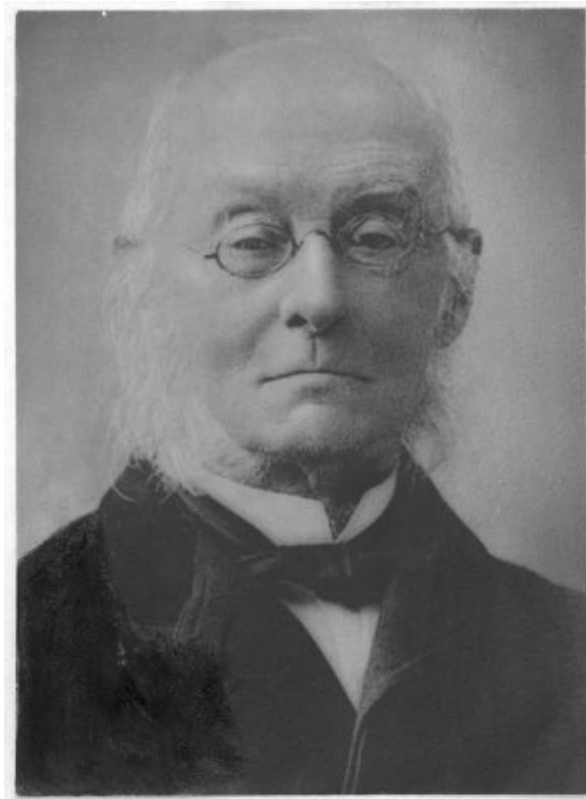

Registro ID: Ob-12-2445

Título:	Rodulfo Amando Philippi
Creador:	Félix Leblanc
Institución:	Museo de la Educación Gabriela Mistral
Nombre por forma:	Fotografía
Nivel jerárquico:	Objeto

Ficha de registro

Nombre por forma

Nombre	Cantidad
Fotografía	1

Contenido iconográfico

Materia: Sociedad. Retratos. Persona o grupo representado: Rodolfo Amando Philippi (1808-1904).

Descripción física

Positivo papel copia, monocromo, estructura formal retrato individual, especialidad fotográfica registro. Hombre calvo, con canas y largas patillas. Usa lentes. Vista chaqueta y corbata de lazo oscuras, camisa blanca.