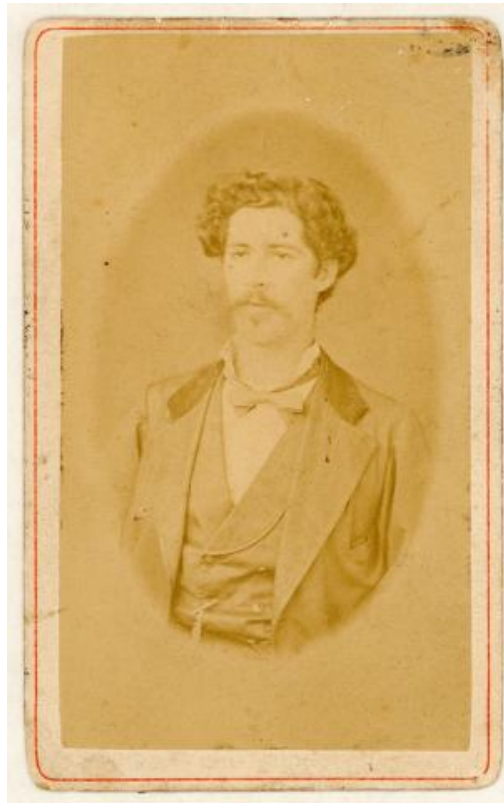

Registro ID: Ob-12-2438

Título:	Ismael Parraguez Paredes
Institución:	Museo de la Educación Gabriela Mistral
Nombre por forma:	Fotografía
Nivel jerárquico:	Objeto

Ficha de registro

**Institución**

Museo de la Educación Gabriela Mistral

Número de registro

12-2438

Número de inventario

FC 00265

Nivel de descripción

Objeto

Nombre por forma

Nombre	Cantidad
Fotografía	1

Contenido iconográfico

Se Presume Es El Padre de Ismael Parraguez Cabezas. Materia: Sociedad. Retratos. Persona o grupo representado: Ismael Parraguéz Paredes (Padre Ismael Parraguéz R.

Descripción física

Positivo papel copia, monocromo, formato carte de Visite, estructura formal retrato de estudio, especialidad fotográfica registro. Hombre con pelo ondulado y bigote. Vista chaqueta y chaleco oscuros, corbata de lazo y camisa.