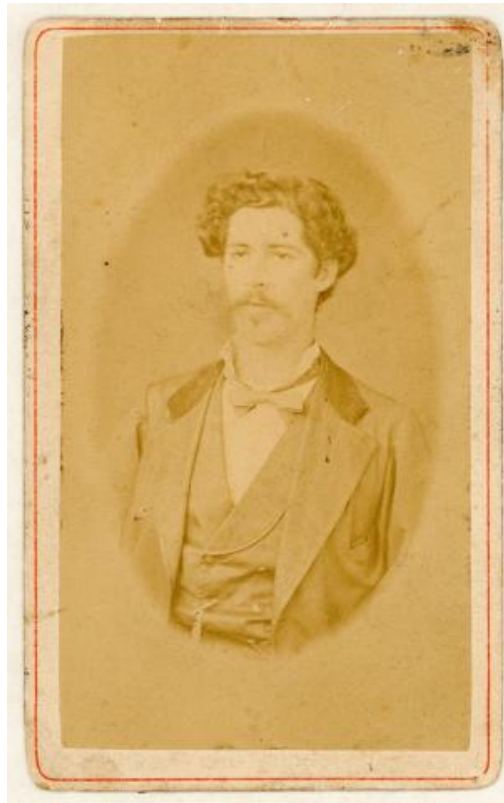

**Registro ID: Ob-12-2438**

|                   |  |
|-------------------|--|
| Título:           | <b>Ismael Parraguez Paredes</b>        |
| Institución:      | Museo de la Educación Gabriela Mistral |
| Nombre por forma: | Fotografía                             |
| Nivel jerárquico: | Objeto                                 |

**Nivel de descripción**

Objeto

**Nombre por forma**

| Nombre                     | Cantidad |
|----------------------------|----------|
| <a href="#">Fotografía</a> | 1        |

**Contenido iconográfico**

Se Presume Es El Padre de Ismael Parraguez Cabezas. Materia: Sociedad. Retratos. Persona o grupo representado: Ismael Parraguéz Paredes (Padre Ismael Parraguéz R.

**Descripción física**

Positivo papel copia, monocromo, formato carte de Visite, estructura formal retrato de estudio, especialidad fotográfica registro. Hombre con pelo ondulado y bigote. Vista chaqueta y chaleco oscuros, corbata de lazo y camisa.