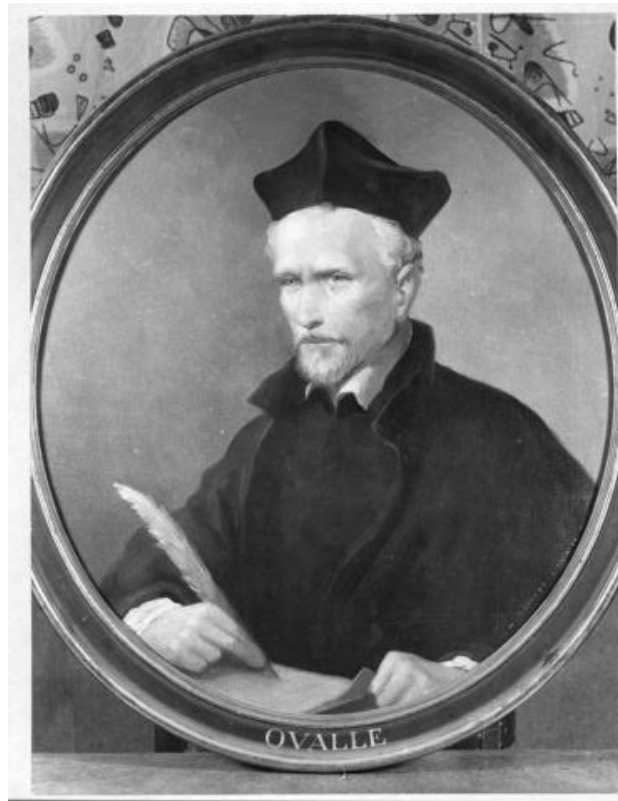

Registro ID: Ob-12-2436

Título:	Padre Alonso de Ovalle
Institución:	Museo de la Educación Gabriela Mistral
Nombre por forma:	Fotografía
Nivel jerárquico:	Objeto

Ficha de registro

Institución

Museo de la Educación Gabriela Mistral

Contenido iconográfico

Sacerdote Jesuita Y destacado Hombre de Estudio. S. Materia: Cultura y educación. Retratos. Persona o grupo representado: Alonso de Ovalle.

Descripción física

Positivo papel copia, monocromo, estructura formal reproducción, especialidad fotográfica registro. Hombre con barba. Vista abrigo oscuro, sotana y gorro. en la mano derecha sostiene una pluma.