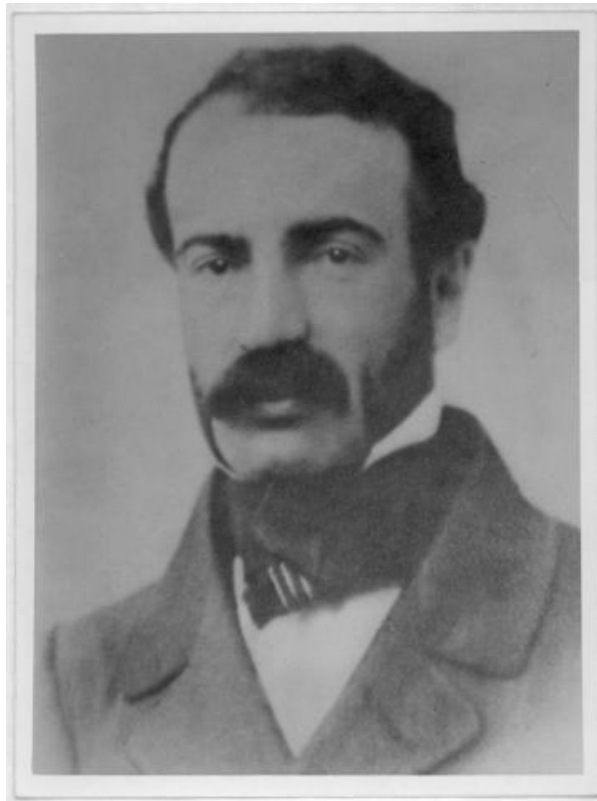

Registro ID: Ob-12-2429

Título:	Silvestre Ochagavía Errázuriz
Institución:	Museo de la Educación Gabriela Mistral
Nombre por forma:	Fotografía
Nivel jerárquico:	Objeto

Ficha de registro

Institución

Museo de la Educación Gabriela Mistral

Contenido iconográfico

Ministro de Educación 1852-1855. Materia: Cultura y educación. Retratos. Persona o grupo representado: Silvestre Ochagavía Errazuriz. Min. Educación.

Descripción física

Positivo papel copia, monocromo, estructura formal retrato individual, especialidad fotográfica registro. Hombre con barba y bigote. Vista chaqueta, corbata de lazo oscura y camisa blanca.