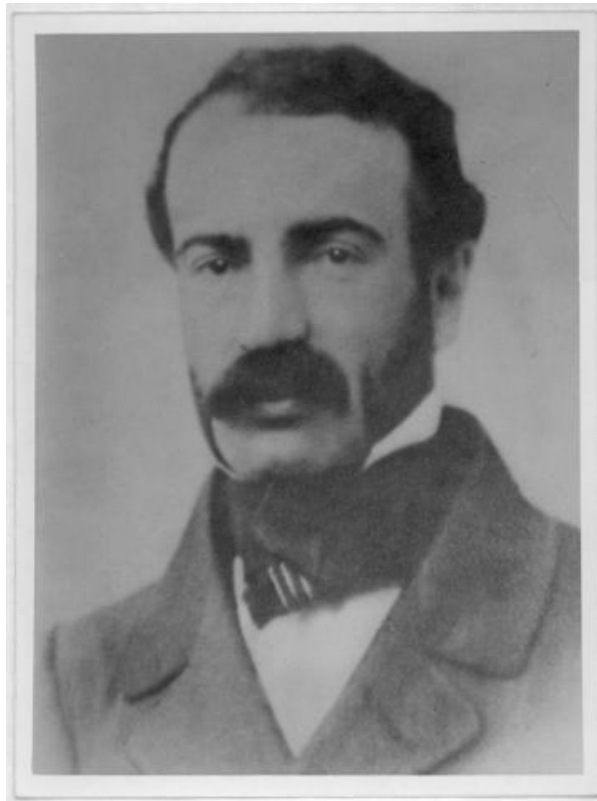

Registro ID: Ob-12-2429

Título:	Silvestre Ochagavía Errázuriz
Institución:	Museo de la Educación Gabriela Mistral
Nombre por forma:	Fotografía
Nivel jerárquico:	Objeto

Ficha de registro

**Institución**

Museo de la Educación Gabriela Mistral

Contenido iconográfico

Ministro de Educación 1852-1855. Materia: Cultura y educación. Retratos. Persona o grupo representado: Silvestre Ochagavía Errazuriz. Min. Educación.

Descripción física

Positivo papel copia, monocromo, estructura formal retrato individual, especialidad fotográfica registro. Hombre con barba y bigote. Vista chaqueta, corbata de lazo oscura y camisa blanca.