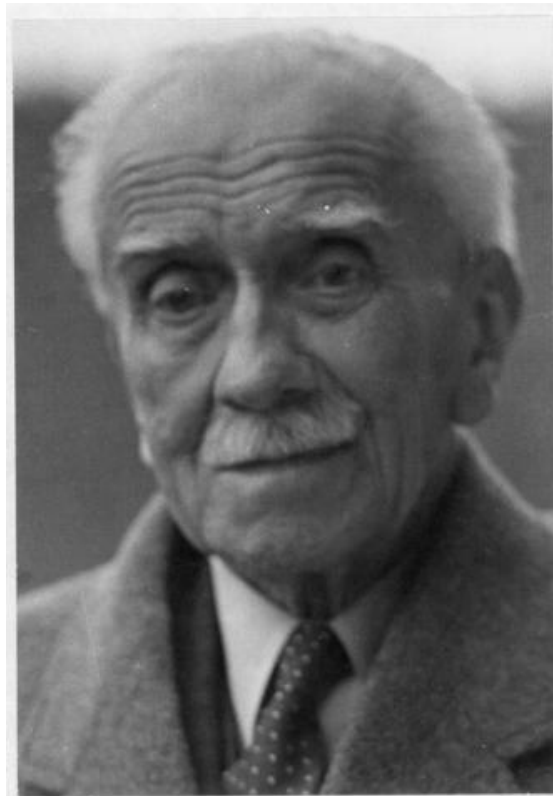

**Registro ID: Ob-12-2401**

Título:	<b>Enrique Molina Garmendia</b>
Institución:	Museo de la Educación Gabriela Mistral
Nombre por forma:	Fotografía
Nivel jerárquico:	Objeto

**Nivel de descripción**

Objeto

**Nombre por forma**

Nombre	Cantidad
<a href="#">Fotografía</a>	1

**Contenido iconográfico**

En el Archivo Fotográfico de la Universidad de Chile Existe Un Álbum Donde Aparece La Imagen de Enrique Molina Garmendia En la Sección de Escritores. Materia: Sociedad. Retratos. Persona o grupo representado: Enrique Molina Garmendia.

**Descripción física**

Positivo papel copia, monocromo, estructura formal retrato individual, especialidad fotográfica registro. Hombre canoso con bigote. Vista abrigo corbata con lunares y camisa.

**Dimensiones**