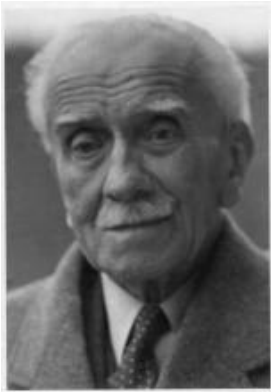

Ficha de registro

Institución

Museo de la Educación Gabriela Mistral

Número de registro

12-2401

Número de inventario

FC 00228

Nivel de descripción

Objeto

Nombre por forma

Nombre	Cantidad
Fotografía	1

Contenido iconográfico

En el Archivo Fotográfico de la Universidad de Chile Existe Un Álbum Donde Aparece La Imagen de Enrique Molina Garmendia En la Sección de Escritores. Materia: Sociedad. Retratos. Persona o grupo representado: Enrique Molina Garmendia.

Descripción física

Positivo papel copia, monocromo, estructura formal retrato individual, especialidad fotográfica registro. Hombre canoso con bigote. Vista abrigo corbata con lunares y camisa.

Dimensiones

Nombre por forma	Alto	Ancho
Fotografía	12.9 cm	9 cm

Técnica/Material

Nombre por forma	Material
Fotografía	Papel