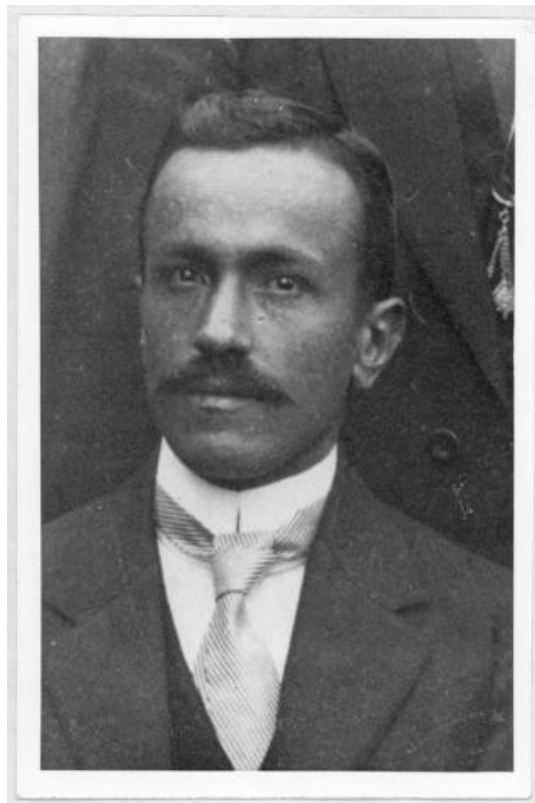

Registro ID: Ob-12-2337

Título:	Armando Herrera Pacheco
Institución:	Museo de la Educación Gabriela Mistral
Nombre por forma:	Fotografía
Nivel jerárquico:	Objeto

Ficha de registro

**Institución**

Museo de la Educación Gabriela Mistral

Contenido iconográfico

Nacido en 1880. Profesor Fundador de la Escuela Normal de Victoria en 1906. desempeñó Allí Las Asignaturas de Matemáticas Y Física. Materia: Sociedad. Retratos. Persona o grupo representado: Armando Herrera Pacheco (1880-1959).

Descripción física

Positivo papel copia, monocromo, estructura formal retrato individual, especialidad fotográfica registro. Hombre con bigote. Vista chaqueta oscura, camisa blanca con cuello alto y corbata a rayas.