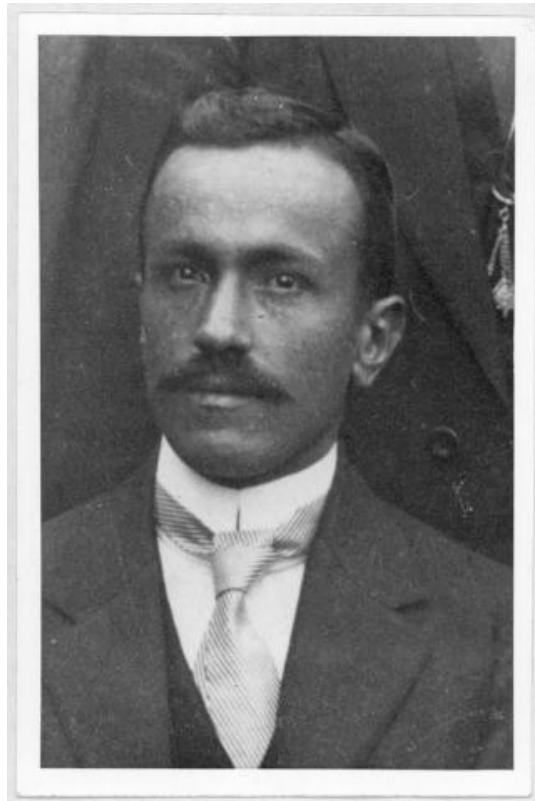

Registro ID: Ob-12-2337

Título:	Armando Herrera Pacheco
Institución:	Museo de la Educación Gabriela Mistral
Nombre por forma:	Fotografía
Nivel jerárquico:	Objeto

Ficha de registro

**Institución**

Museo de la Educación Gabriela Mistral

Contenido iconográfico

Nacido en 1880. Profesor Fundador de la Escuela Normal de Victoria en 1906. desempeñó Allí Las Asignaturas de Matemáticas Y Física. Materia: Sociedad. Retratos. Persona o grupo representado: Armando Herrera Pacheco (1880-1959).

Descripción física

Positivo papel copia, monocromo, estructura formal retrato individual, especialidad fotográfica registro. Hombre con bigote. Vista chaqueta oscura, camisa blanca con cuello alto y corbata a rayas.