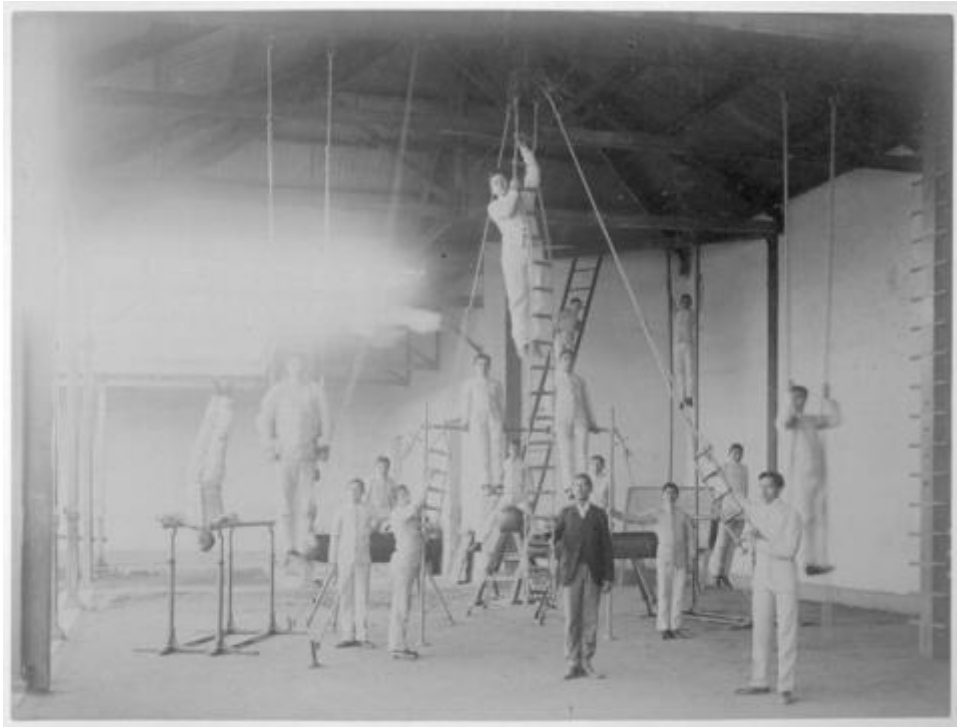

Registro ID: Ob-12-23**Título: Escuela Normal de Preceptores de Santiago**

Institución: Museo de la Educación Gabriela Mistral

Nombre por forma: Fotografía

Nivel jerárquico: Objeto

Este **objeto** pertenece a: Grupo Escuela Normal de Preceptores de Santiago

Lugar: Gimnasio, Escuela Normal de Preceptores de Santiago.
Materia: Cultura y educación. Gimnasio. Persona o grupo representado: Escuela Normal de Preceptores de Santiago.

Descripción física

Positivo papel copia, monocromo, estructura formal escena, especialidad fotográfica registro. Toma fotográfica de interior de un gimnasio donde hay un grupo de hombres practicando gimnasia con diferentes elemento. Se destaca hombre de vestimenta formal en el centro de la fotografía.