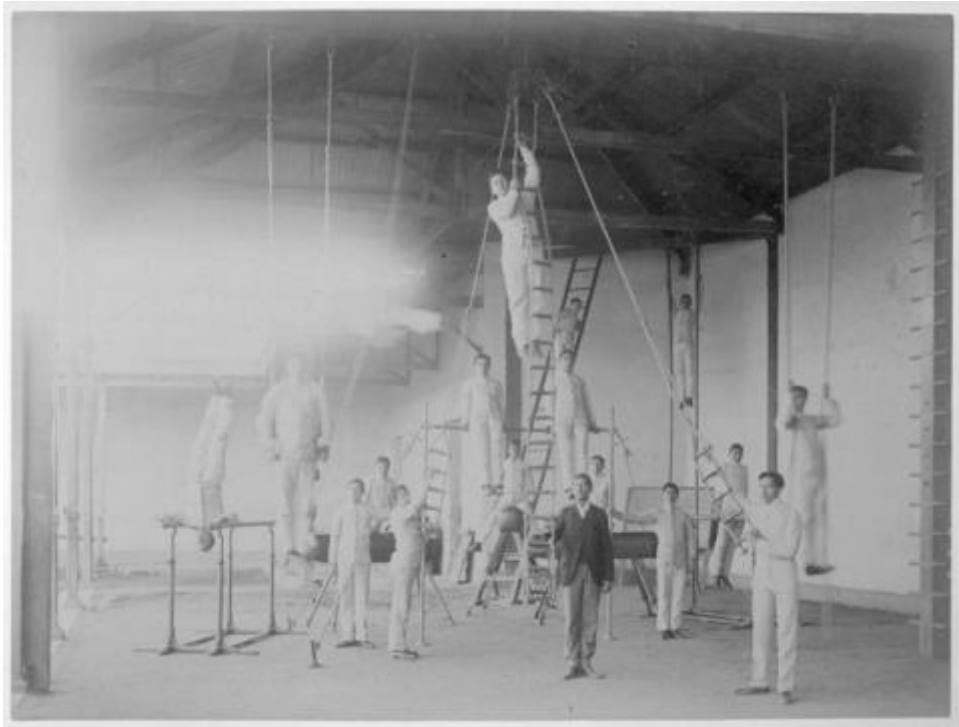

**Registro ID: Ob-12-23****Título: Escuela Normal de Preceptores de Santiago**

Institución: Museo de la Educación Gabriela Mistral

Nombre por forma: Fotografía

Nivel jerárquico: Objeto

Este **objeto** pertenece a: Grupo Escuela Normal de Preceptores de Santiago